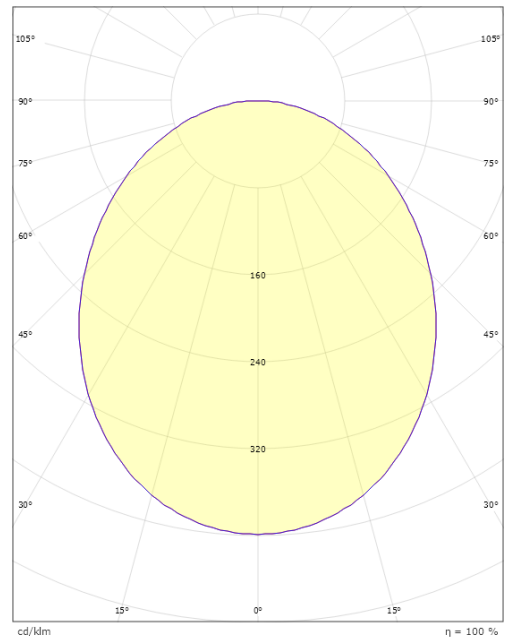

5 7 0 3 8 2 1 1 7 8 0 9 9