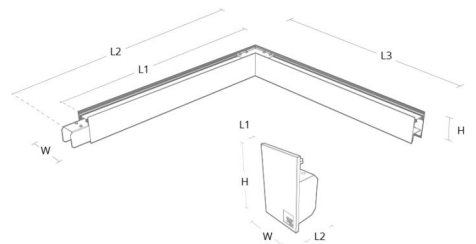

Montering/anslutning

Montering: Upphängd, Interiör
 Modul: Corner
 Wireset: 1x2m wireupphäng med takfäste
 Anslutning: 5 pol Winsta mini og 5x1,5 genomgående ledningar

Mått

Längd (mm) L: 642
 Bredd (mm) W: 42
 Höjd (mm) H: 70
 Djup (D): 571
 Vikt (kg) brutto/netto: 2.8 / 2.6

Förpackning

Förpackning mått (mm): 640 x 585 x 75

Module	W	H	L1	L2	L3
590x640mm	42	70	592	642	571
End cap	42	70	3	28	

5 7 0 3 8 2 1 1 7 8 0 9 9