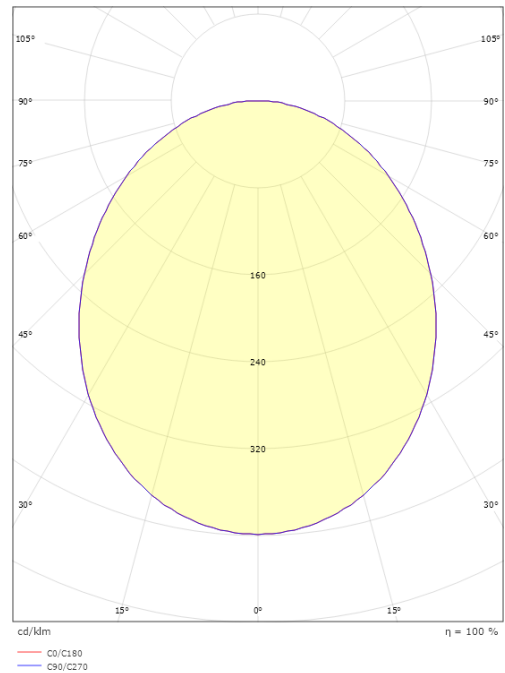

5 7 0 3 8 2 1 1 7 8 0 9 9