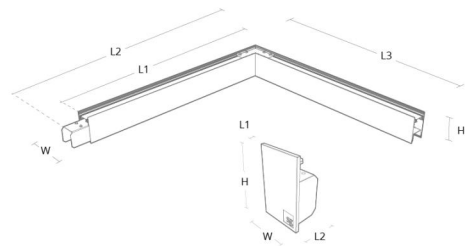

Montering/anslutning

Montering: Upphängd, Interiör
 Modul: Corner
 Wireset: 1x2m wireupphäng med takfäste
 Anslutning: 5 pol Winsta mini og 5x1,5 genomgående ledningar

Mått

Längd (mm) L: 642
 Bredd (mm) W: 42
 Höjd (mm) H: 70
 Djup (D): 571
 Vikt (kg) brutto/netto: 2.8 / 2.6

Förpackning

Förpackning mått (mm): 640 x 585 x 75

Module	W	H	L1	L2	L3
590x640mm	42	70	592	642	571
End cap	42	70	3	28	

5 7 0 3 8 2 1 1 7 8 0 9 9