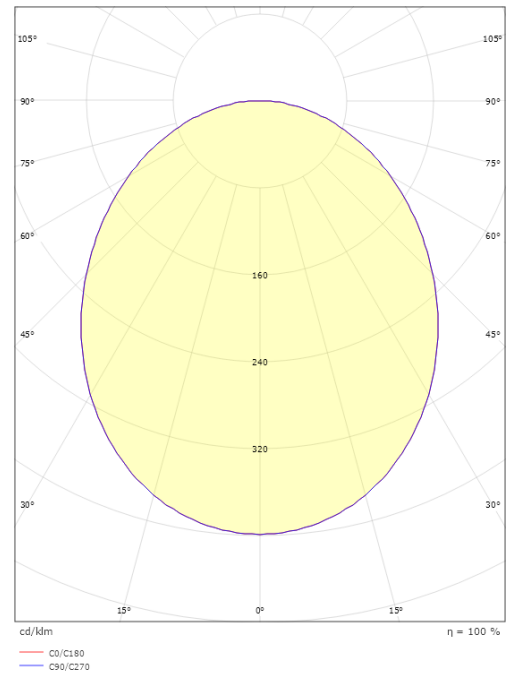

Lineal Corner Vit 1970lm 4000K Ra>80 DALI / Push Dim

Enummer: 7017842
 EAN: 5703821178099
 SG nummer: 8246094759

Elektrisk

Systemeffekt: 17W
 Spänning: 220-240V
 Max. armaturer per brytare: B10: 15, B16: 24, C10: 25, C16: 41
 PE Läckström (mA): 0.29

Mått

Längd (mm) L: 642
 Bredd (mm) W: 42
 Höjd (mm) H: 70
 Djup (D): 571
 Vikt (kg) brutto/netto: 2.8 / 2.6

Förpackning

Förpackning mått (mm): 640 x 585 x 75

Module	W	H	L1	L2	L3
590x640mm	42	70	592	642	571
End cap	42	70	3	28	

5 7 0 3 8 2 1 1 7 8 0 9 9