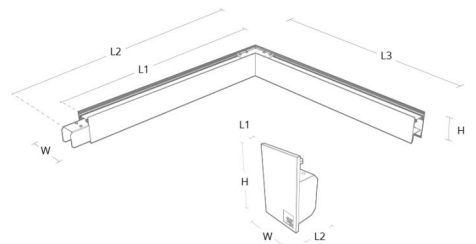

Material och finish

Material: Aluminium
 Färg: Vit

Montering/anslutning

Montering: Upphängd, Interiör
 Modul: Corner
 Wireset: 1x2m wireupphäng med takfäste
 Anslutning: 5 pol Winsta mini og 5x1,5 genomgående ledningar

Mått

Längd (mm) L: 642
 Bredd (mm) W: 42
 Höjd (mm) H: 70
 Djup (D): 571
 Vikt (kg) brutto/netto: 2.8 / 2.6

Förpackning

Förpackning mått (mm): 640 x 585 x 75

Module	W	H	L1	L2	L3
590x640mm	42	70	592	642	571
End cap	42	70	3	28	