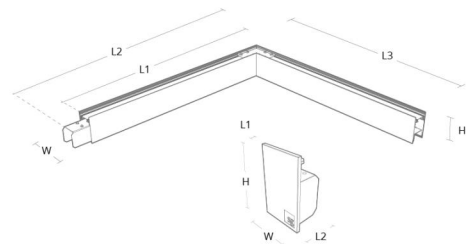

Montering/anslutning

Montering: Upphängd, Interiör
 Modul: Corner
 Wireset: 1x2m wireupphäng med takfäste
 Anslutning: 5 pol Winsta mini og 5x1,5 genomgående ledningar

Mått

Längd (mm) L: 642
 Bredd (mm) W: 42
 Höjd (mm) H: 70
 Djup (D): 571
 Vikt (kg) brutto/netto: 2.8 / 2.6

Förpackning

Förpackning mått (mm): 640 x 585 x 75

Module	W	H	L1	L2	L3
590x640mm	42	70	592	642	571
End cap	42	70	3	28	

5 7 0 3 8 2 1 1 7 8 1 0 5