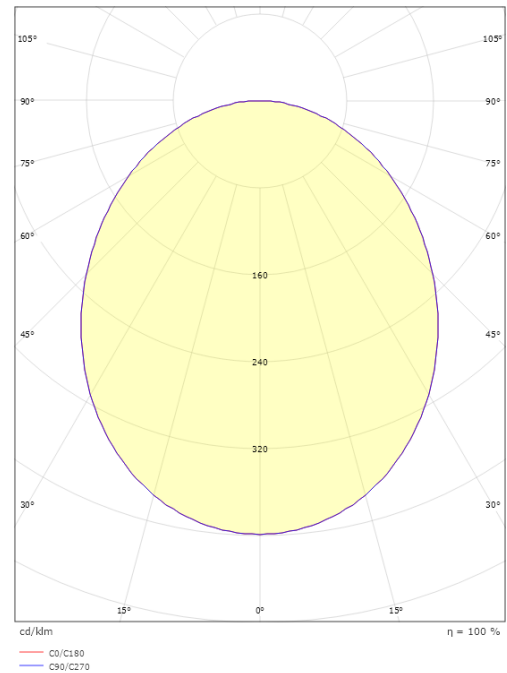

5 7 0 3 8 2 1 1 7 8 1 0 5