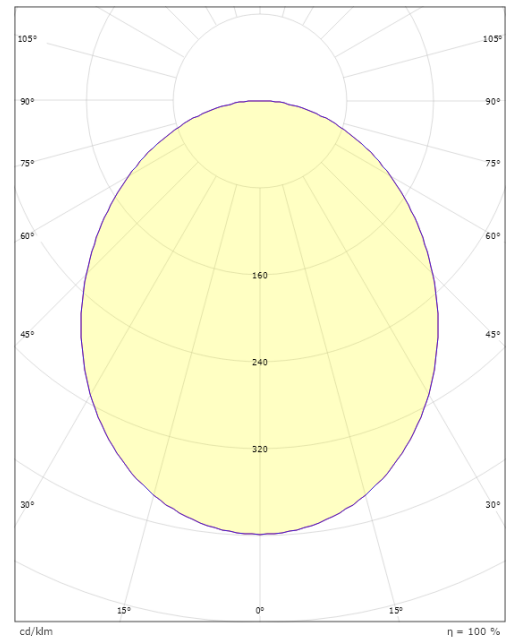

Mått

Längd (mm) L: 642
 Bredd (mm) W: 42
 Höjd (mm) H: 70
 Djup (D): 571
 Vikt (kg) brutto/netto: 2.8 / 2.6

Förpackning

Förpackning mått (mm): 640 x 585 x 75

Module	W	H	L1	L2	L3
590x640mm	42	70	592	642	571
End cap	42	70	3	28	

cd/kdm $\eta = 100\%$
 — C0/C180
 — C90/C270

5 7 0 3 8 2 1 1 7 8 1 0 5