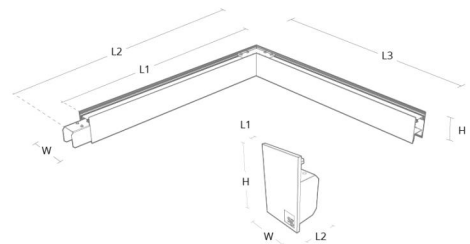

Lineal Corner Vit 1870lm 3000K Ra>80 DALI / Push Dim

Enummer: 7017841
EAN: 5703821178105
SG nummer: 8246094746

Elektrisk

Systemeffekt: 17W
Spänning: 220-240V
Max. armaturer per brytare: B10: 15, B16: 24, C10: 25, C16: 41

Belysningslösning

Ljuskälla: LED
Lumen output: 1870lm
Armaturljusflöde: 110 lm/W
Färgtemperatur: 3000K
Färgtolkningsindex (CRI/Ra): Ra>80
MacAdams faktor: SDCM: 3
Brinntid: L80/B10>100.000
Brinntid: L93/>50.000
Ljusuttag: Direkt
UGR: UGR<25
Fotobiologisk säkerhet: RG 0

Drivdon/Dimming

Typ: DALI / Push Dim

Skydd

Isoleringsklass: Klass I

Energi och godkännanden

Innehåller en ljuskälla med energiklass: D
Breeam: Uppfyller Hea 01 för flimmerfritt ljus

Material och finish

Material: Aluminium
Färg: Vit

Montering/anslutning

Montering: Upphängd, Interiör
Modul: Corner
Wireset: 1x2m wireupphäng med takfäste
Anslutning: 5 pol Winsta mini og 5x1,5 genomgående ledningar

Mått

Längd (mm) L: 642
Bredd (mm) W: 42
Höjd (mm) H: 70
Djup (D): 571
Vikt (kg) brutto/netto: 2.8 / 2.6

Förpackning

Förpackning mått (mm): 640 x 585 x 75

Module	W	H	L1	L2	L3
590x640mm	42	70	592	642	571
End cap	42	70	3	28