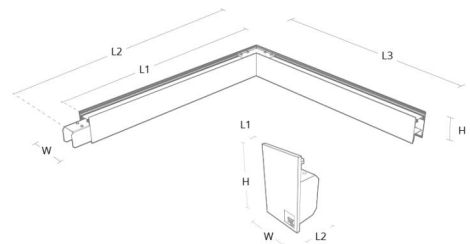

Material och finish

Material: Aluminium
 Färg: Vit

Montering/anslutning

Montering: Upphängd, Interiör
 Modul: Corner
 Wireset: 1x2m wireupphäng med takfäste
 Anslutning: 5 pol Winsta mini og 5x1,5 genomgående ledningar

Mått

Längd (mm) L: 642
 Bredd (mm) W: 42
 Höjd (mm) H: 70
 Djup (D): 571
 Vikt (kg) brutto/netto: 2.8 / 2.6

Förpackning

Förpackning mått (mm): 640 x 585 x 75

Module	W	H	L1	L2	L3
590x640mm	42	70	592	642	571
End cap	42	70	3	28	