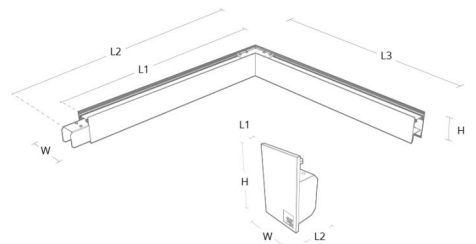

Lineal Corner Vit 1870lm 3000K Ra>80 DALI-2 / Push Dim

Enummer: 7017841
EAN: 5703821178105
SG nummer: 8246094746

Elektrisk

Systemeffekt: 17W
Spänning: 220-240V
Max. armaturer per brytare: B10: 15, B16: 24, C10: 25, C16: 41
PE Läckström (mA): 0.29

Belysningslösning

Ljuskälla: LED
Lumen output: 1870lm
Armaturljusflöde: 110 lm/W
Färgtemperatur: 3000K
Färgtolkningsindex (CRI/Ra): Ra>80
MacAdams faktor: SDCM: 3
Brinntid: L80/B10>100.000
Brinntid: L93/>50.000
Ljusuttag: Direkt
UGR: UGR<25
Fotobiologisk säkerhet: RG 0

Drivdon/Dimming

Typ: DALI-2 / Push Dim

Skydd

Isoleringsklass: Klass I
IK Klasse: IK08
IP Klasse: IP20

Energi och godkännanden

Innehåller en ljuskälla med energiklass: D
Breeam: Uppfyller Hea 01 för flimmerfritt ljus

Material och finish

Material: Aluminium
Färg: Vit

Montering/anslutning

Montering: Upphängd, Interiör
Modul: Corner
Wireset: 1x2m wireupphäng med takfäste
Anslutning: 5 pol Winsta mini og 5x1,5 genomgående ledningar

Mått

Längd (mm) L: 642
Bredd (mm) W: 42
Höjd (mm) H: 70
Djup (D): 571
Vikt (kg) brutto/netto: 2.8 / 2.6

Förpackning

Förpackning mått (mm): 640 x 585 x 75

Module	W	H	L1	L2	L3
590x640mm	42	70	592	642	571
End cap	42	70	3	28