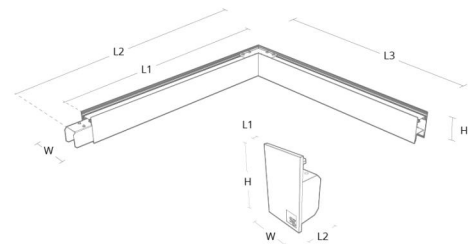

Lineal Corner Svart 1830lm 4000K Ra>80 DALI / Push Dim

Enummer: 7017840
EAN: 5703821178112
SG nummer: 8246094733

Elektrisk

Systemeffekt: 17W
Spänning: 220-240V
Max. armaturer per brytare: B10: 15, B16: 24, C10: 25, C16: 41

Belysningslösning

Ljuskälla: LED
Lumen output: 1830lm
Armaturljusflöde: 108 lm/W
Färgtemperatur: 4000K
Färgtolkningsindex (CRI/Ra): Ra>80
MacAdams faktor: SDCM: 3
Brinntid: L80/B10>100.000
Brinntid: L93/>50.000
Ljusuttag: Direkt
UGR: UGR<28
Fotobiologisk säkerhet: RG 0

Drivdon/Dimming

Typ: DALI / Push Dim

Skydd

Isoleringsklass: Klass I

Energi och godkännanden

Innehåller en ljuskälla med energiklass: D
Breeam: Uppfyller Hea 01 för flimmerfritt ljus

Material och finish

Material: Aluminium
Färg: Svart

Montering/anslutning

Montering: Upphängd, Interiör
Modul: Corner
Wireset: 1x2m wireupphäng med takfäste
Anslutning: 5 pol Winsta mini og 5x1,5 genomgående ledningar

Mått

Längd (mm) L: 642
Bredd (mm) W: 42
Höjd (mm) H: 70
Djup (D): 571
Vikt (kg) brutto/netto: 2.8 / 2.6

Förpackning

Förpackning mått (mm): 640 x 585 x 75

Module	W	H	L1	L2	L3
590x640mm	42	70	592	642	571
End cap	42	70	3	28