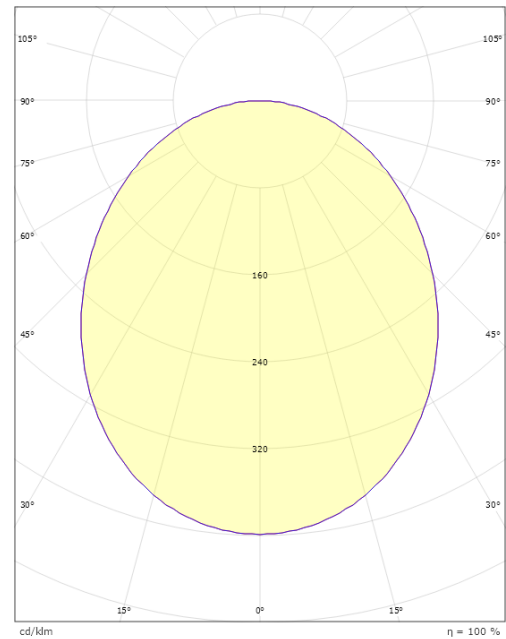

cd/kdm
— C0/C180
— C90/C270
η = 100 %

5 7 0 3 8 2 1 1 7 8 1 1 2