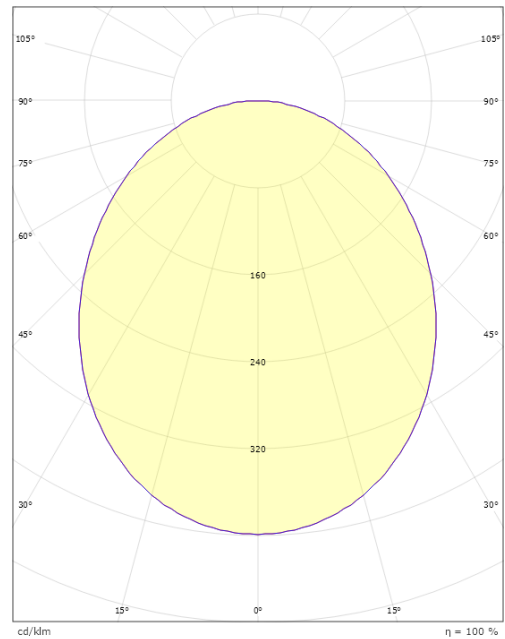

cd/kdm
— C0/C180
— C90/C270
η = 100 %

5 7 0 3 8 2 1 1 7 8 1 1 2