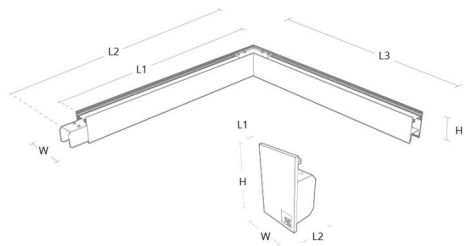

Montering/anslutning

Montering: Upphängd, Interiör
 Modul: Corner
 Wireset: 1x2m wireupphäng med takfäste
 Anslutning: 5 pol Winsta mini og 5x1,5 genomgående ledningar

Mått

Längd (mm) L: 642
 Bredd (mm) W: 42
 Höjd (mm) H: 70
 Djup (D): 571
 Vikt (kg) brutto/netto: 2.8 / 2.6

Förpackning

Förpackning mått (mm): 640 x 585 x 75

Module	W	H	L1	L2	L3
590x640mm	42	70	592	642	571
End cap	42	70	3	28	

cd/kdm
 — C0/C180
 — C90/C270
 η = 100 %

5 7 0 3 8 2 1 1 7 8 1 1 2