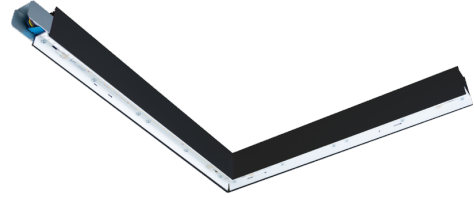

Lineal Corner Svart 1830lm 4000K Ra>80 DALI / Push Dim

Enummer: 7017840
EAN: 5703821178112
SG nummer: 8246094733

Elektrisk

Systemeffekt: 17W
Spänning: 220-240V
Max. armaturer per brytare: B10: 15, B16: 24, C10: 25, C16: 41

Belysningslösning

Ljuskälla: LED
Lumen output: 1830lm
Armaturljusflöde: 108 lm/W
Färgtemperatur: 4000K
Färgtolkningsindex (CRI/Ra): Ra>80
MacAdams faktor: SDCM: 3
Brinntid: L80/B10>100.000
Brinntid: L93/>50.000
Ljusuttag: Direkt
UGR: UGR<28
Fotobiologisk säkerhet: RG 0

Drivdon/Dimming

Typ: DALI / Push Dim

Skydd

Isoleringsklass: Klass I

Energi och godkännanden

Innehåller en ljuskälla med energiklass: D
Breeam: Uppfyller Hea 01 för flimmerfritt ljus

Material och finish

Material: Aluminium
Färg: Svart

Montering/anslutning

Montering: Upphängd, Interiör
Modul: Corner
Wireset: 1x2m wireupphäng med takfäste
Anslutning: 5 pol Winsta mini og 5x1,5 genomgående ledningar

Mått

Längd (mm) L: 642
Bredd (mm) W: 42
Höjd (mm) H: 70
Djup (D): 571
Vikt (kg) brutto/netto: 2.8 / 2.6

Förpackning

Förpackning mått (mm): 640 x 585 x 75

Module	W	H	L1	L2	L3
590x640mm	42	70	592	642	571
End cap	42	70	3	28