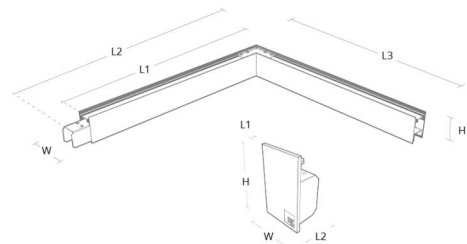

Montering/anslutning

Montering: Upphängd, Interiör
 Modul: Corner
 Wireset: 1x2m wireupphäng med takfäste
 Anslutning: 5 pol Winsta mini og 5x1,5 genomgående ledningar

Mått

Längd (mm) L: 642
 Bredd (mm) W: 42
 Höjd (mm) H: 70
 Djup (D): 571
 Vikt (kg) brutto/netto: 2.8 / 2.6

Förpackning

Förpackning mått (mm): 640 x 585 x 75

Module	W	H	L1	L2	L3
590x640mm	42	70	592	642	571
End cap	42	70	3	28	

cd/km $\eta = 100\%$
 — C0/C180
 — C90/C270

5 7 0 3 8 2 1 1 7 8 0 8 2