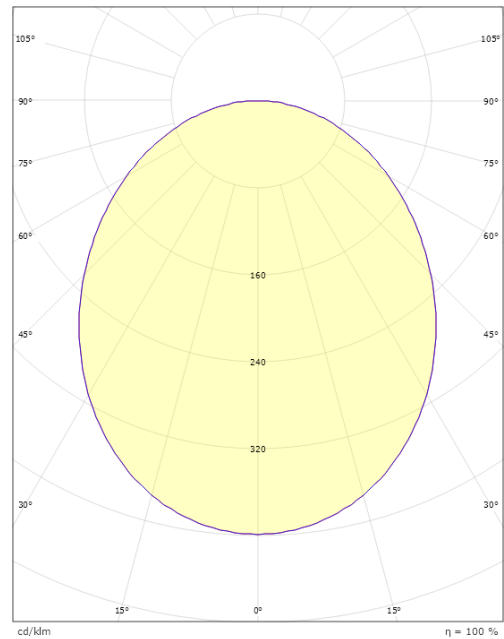

cd/km $\eta = 100\%$
— C0/C180
— C90/C270

5 7 0 3 8 2 1 1 7 8 0 8 2