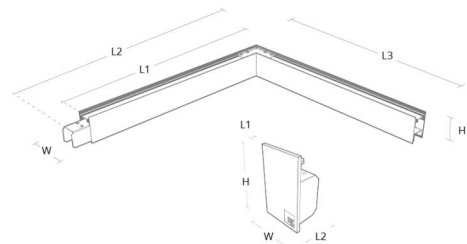

Montering/anslutning

Montering: Upphängd, Interiör
 Modul: Corner
 Wireset: 1x2m wireupphäng med takfäste
 Anslutning: 5 pol Winsta mini og 5x1,5 genomgående ledningar

Mått

Längd (mm) L: 642
 Bredd (mm) W: 42
 Höjd (mm) H: 70
 Djup (D): 571
 Vikt (kg) brutto/netto: 2.8 / 2.6

Förpackning

Förpackning mått (mm): 640 x 585 x 75

Module	W	H	L1	L2	L3
590x640mm	42	70	592	642	571
End cap	42	70	3	28	

cd/km η = 100 %
 — C0/C180
 — C90/C270

5 7 0 3 8 2 1 1 7 8 0 8 2