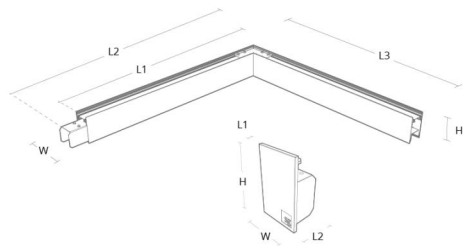

Lineal Corner Svart 1740lm 3000K Ra>80 DALI / Push Dim

Enummer: 7017839
EAN: 5703821178082
SG nummer: 8246094720

Elektrisk

Systemeffekt: 17W
Spänning: 220-240V
Max. armaturer per brytare: B10: 15, B16: 24, C10: 25, C16: 41
PE Läckström (mA): 0.29

Belysningslösning

Ljuskälla: LED
Lumen output: 1740lm
Armaturljusflöde: 102 lm/W
Färgtemperatur: 3000K
Färgtolkningsindex (CRI/Ra): Ra>80
MacAdams faktor: SDCM: 3
Brinntid: L80/B10>100.000
Brinntid: L93/>50.000
Ljusuttag: Direkt
UGR: UGR<25
Fotobiologisk säkerhet: RG 0

Drivdon/Dimming

Typ: DALI / Push Dim

Skydd

Isoleringsklass: Klass I
IK Klasse: IK08
IP Klasse: IP20

Energi och godkännanden

Innehåller en ljuskälla med energiklass: D
Breeam: Uppfyller Hea 01 för flimmerfritt ljus

Material och finish

Material: Aluminium
Färg: Svart

Montering/anslutning

Montering: Upphängd, Interiör
Modul: Corner
Wireset: 1x2m wireupphäng med takfäste
Anslutning: 5 pol Winsta mini og 5x1,5 genomgående ledningar

Mått

Längd (mm) L: 642
Bredd (mm) W: 42
Höjd (mm) H: 70
Djup (D): 571
Vikt (kg) brutto/netto: 2.8 / 2.6

Förpackning

Förpackning mått (mm): 640 x 585 x 75

Module	W	H	L1	L2	L3
590x640mm	42	70	592	642	571
End cap	42	70	3	28