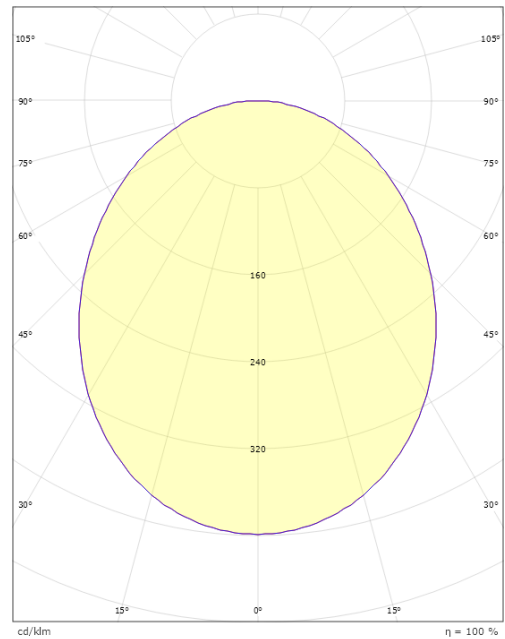

cd/km η = 100 %
— C0/C180
— C90/C270

5 7 0 3 8 2 1 1 7 8 0 8 2