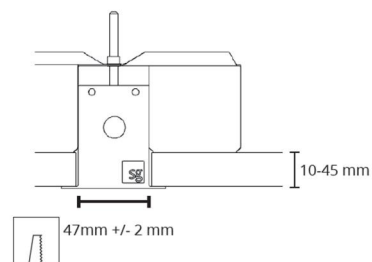

Montering/anslutning

Montering:

Infälld, Interiör

Modul:

1120

Mått

Längd (mm) L:

1121

Bredd (mm) W:

62

Höjd (mm) H:

62

Vikt (kg) brutto/netto:

1.677 / 1.3

Förpackning

Förpackning mått (mm):

1245 x 80 x 71

5 7 0 3 8 2 1 1 8 1 3 0 3