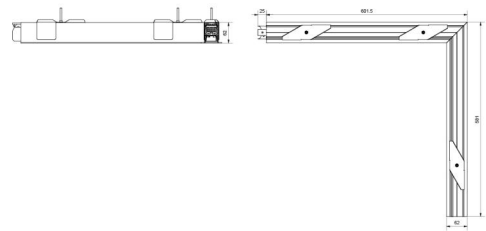

Lineal recessed

Lineal recessed Corner Vit 1970lm 4000K Ra>80 DALI / Push Dim

Enummer: 7019443
EAN: 5703821180221
SG nummer: 8246095716

Elektrisk

Systemeffekt: 17W
Spänning: 220-240V
Max. armaturer per brytare: B10: 15, B16: 24, C10: 24, C16: 38

Belysningslösning

Ljuskälla: LED
Lumen output: 1970lm
Armaturljusflöde: 116 lm/W
Färgtemperatur: 4000K
Färgtolkningsindex (CRI/Ra): Ra>80
MacAdams faktor: SDCM: 3
Brinntid: L80/B10>100.000
Brinntid: L93/>50.000
Ljusuttag: Direkt
UGR: UGR<28
Fotobiologisk säkerhet: RG 0

Drivdon/Dimming

Typ: DALI / Push Dim

Skydd

Isoleringsklass: Klass I

Energi och godkännanden

Innehåller en ljuskälla med energiklass: D
Breeam: Uppfyller Hea 01 för flimmerfritt ljus

Material och finish

Material: Aluminium
Färg: Vit (RAL 9003)

Montering/anslutning

Montering: Infäld, Interiör
Modul: Corner
Anslutning: 5 pol Winsta mini og 5x1,5 genomgående ledningar

Mått

Längd (mm) L: 627
Bredd (mm) W: 581
Höjd (mm) H: 70
Vikt (kg) brutto/netto: 2.6 / 2.6

Förpackning

Förpackning mått (mm): 652 x 604 x 81

cd/kdm
— C0/C180
— C90/C270

5 7 0 3 8 2 1 1 8 0 2 2 1