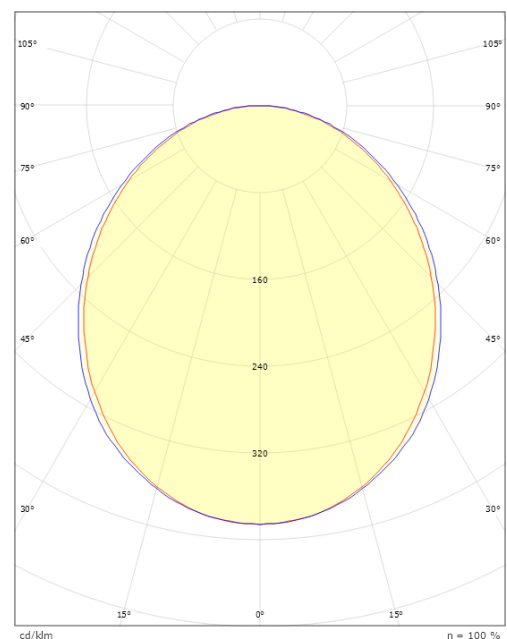

Lineal recessed

Lineal recessed Corner Vit 1970lm 4000K Ra>80 DALI / Push Dim

Enummer: 7019443
EAN: 5703821180221
SG nummer: 8246095716

Elektrisk

Systemeffekt: 17W
Spänning: 220-240V
Max. armaturer per brytare: B10: 15, B16: 24, C10: 24, C16: 38
PE Läckström (mA): 0.29

Belysningslösning

Ljuskälla: LED
Lumen output: 1970lm
Armaturljusflöde: 116 lm/W
Färgtemperatur: 4000K
Färgtolkningsindex (CRI/Ra): Ra>80
MacAdams faktor: SDCM: 3
Brinntid: L80/B10>100.000
Brinntid: L93/>50.000
Ljusuttag: Direkt
UGR: UGR<28
Fotobiologisk säkerhet: RG 0

Drivdon/Dimming

Typ: DALI / Push Dim

Skydd

Isoleringsklass: Klass I
IK Klasse: IK08
IP Klasse: IP20

Energi och godkännanden

Innehåller en ljuskälla med energiklass: D
Breeam: Uppfyller Hea 01 för flimmerfritt ljus

Material och finish

Material: Aluminium
Färg: Vit (RAL 9003)

Montering/anslutning

Montering: Infälld, Interiör
Modul: Corner
Anslutning: 5 pol Winsta mini og 5x1,5 genomgående ledningar

Mått

Längd (mm) L: 627
Bredd (mm) W: 581
Höjd (mm) H: 70
Vikt (kg) brutto/netto: 2.6 / 2.6

Förpackning

Förpackning mått (mm): 652 x 604 x 81

cd/km
— C0/C180
— C90/C270

5 7 0 3 8 2 1 1 8 0 2 2 1