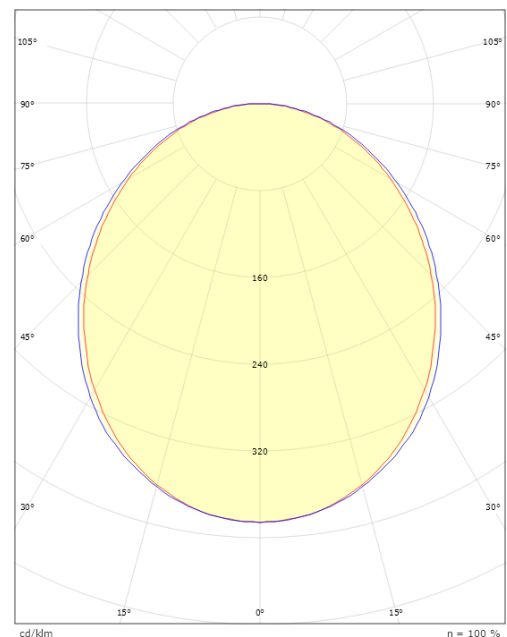

Lineal recessed

Lineal recessed Corner Vit 1970lm 4000K Ra>80 DALI / Push Dim

Enummer: 7019443
EAN: 5703821180221
SG nummer: 8246095716

Elektrisk

Systemeffekt: 17W
Spänning: 220-240V
Max. armaturer per brytare: B10: 15, B16: 24, C10: 24, C16: 38

Belysningslösning

Ljuskälla: LED
Lumen output: 1970lm
Armaturljusflöde: 116 lm/W
Färgtemperatur: 4000K
Färgtolkningsindex (CRI/Ra): Ra>80
MacAdams faktor: SDCM: 3
Brinntid: L80/B10>100.000
Brinntid: L93/>50.000
Ljusuttag: Direkt
UGR: UGR<28
Fotobiologisk säkerhet: RG 0

Drivdon/Dimming

Typ: DALI / Push Dim

Skydd

Isoleringsklass: Klass I

Energi och godkännanden

Innehåller en ljuskälla med energiklass: D
Breeam: Uppfyller Hea 01 för flimmerfritt ljus

Material och finish

Material: Aluminium
Färg: Vit (RAL 9003)

Montering/anslutning

Montering: Infäld, Interiör
Modul: Corner
Anslutning: 5 pol Winsta mini og 5x1,5 genomgående ledningar

Mått

Längd (mm) L: 627
Bredd (mm) W: 581
Höjd (mm) H: 70
Vikt (kg) brutto/netto: 2.6 / 2.6

Förpackning

Förpackning mått (mm): 652 x 604 x 81

cd/kdm
— C0/C180
— C90/C270

5 7 0 3 8 2 1 1 8 0 2 2 1