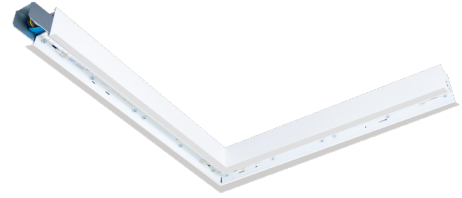

Lineal recessed

Lineal recessed Corner Vit 1970lm 4000K Ra>80 DALI / Push Dim

Enummer: 7019443
EAN: 5703821180221
SG nummer: 8246095716

Elektrisk

Systemeffekt: 17W
Spänning: 220-240V
Max. armaturer per brytare: B10: 15, B16: 24, C10: 24, C16: 38

Belysningslösning

Ljuskälla: LED
Lumen output: 1970lm
Armaturljusflöde: 116 lm/W
Färgtemperatur: 4000K
Färgtolkningsindex (CRI/Ra): Ra>80
MacAdams faktor: SDCM: 3
Brinntid: L80/B10>100.000
Brinntid: L93/>50.000
Ljusuttag: Direkt
UGR: UGR<28
Fotobiologisk säkerhet: RG 0

Drivdon/Dimming

Typ: DALI / Push Dim

Skydd

Isoleringsklass: Klass I

Energi och godkännanden

Innehåller en ljuskälla med energiklass: D
Breeam: Uppfyller Hea 01 för flimmerfritt ljus

Material och finish

Material: Aluminium
Färg: Vit (RAL 9003)

Montering/anslutning

Montering: Infäld, Interiör
Modul: Corner
Anslutning: 5 pol Winsta mini og 5x1,5 genomgående ledningar

Mått

Längd (mm) L: 627
Bredd (mm) W: 581
Höjd (mm) H: 70
Vikt (kg) brutto/netto: 2.6 / 2.6

Förpackning

Förpackning mått (mm): 652 x 604 x 81

cd/kdm
— C0/C180
— C90/C270

5 7 0 3 8 2 1 1 8 0 2 2 1