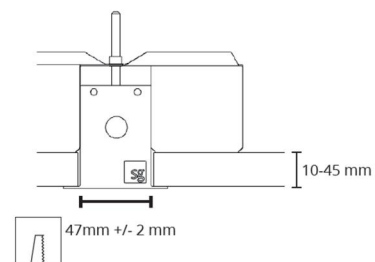

Material och finish

Material: Aluminium
Färg: Vit (RAL 9003)

Montering/anslutning

Montering: Infälld, Interiör
Modul: Corner
Anslutning: 5 pol Winsta mini og 5x1,5 genomgående ledningar

Mått

Längd (mm) L: 627
Bredd (mm) W: 581
Höjd (mm) H: 70
Vikt (kg) brutto/netto: 2.6 / 2.6

Förpackning

Förpackning mått (mm): 652 x 604 x 81

cd/km
— C0/C180
— C90/C270

5 7 0 3 8 2 1 1 8 0 2 2 1