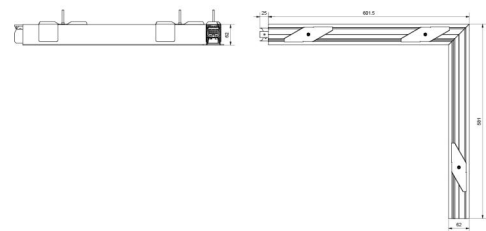

Lineal recessed

Lineal recessed Corner Vit 1970lm 4000K Ra>80 DALI / Push Dim

Enummer: 7019443
EAN: 5703821180221
SG nummer: 8246095716

Elektrisk

Systemeffekt: 17W
Spänning: 220-240V
Max. armaturer per brytare: B10: 15, B16: 24, C10: 24, C16: 38
PE Läckström (mA): 0.29

Belysningslösning

Ljuskälla: LED
Lumen output: 1970lm
Armaturljusflöde: 116 lm/W
Färgtemperatur: 4000K
Färgtolkningsindex (CRI/Ra): Ra>80
MacAdams faktor: SDCM: 3
Brinntid: L80/B10>100.000
Brinntid: L93/>50.000
Ljusuttag: Direkt
UGR: UGR<28
Fotobiologisk säkerhet: RG 0

Drivdon/Dimming

Typ: DALI / Push Dim

Skydd

Isoleringsklass: Klass I
IK Klasse: IK08
IP Klasse: IP20

Energi och godkännanden

Innehåller en ljuskälla med energiklass: D
Breeam: Uppfyller Hea 01 för flimmerfritt ljus

Material och finish

Material: Aluminium
Färg: Vit (RAL 9003)

Montering/anslutning

Montering: Infälld, Interiör
Modul: Corner
Anslutning: 5 pol Winsta mini og 5x1,5 genomgående ledningar

Mått

Längd (mm) L: 627
Bredd (mm) W: 581
Höjd (mm) H: 70
Vikt (kg) brutto/netto: 2.6 / 2.6

Förpackning

Förpackning mått (mm): 652 x 604 x 81

cd/km
— C0/C180
— C90/C270

5 7 0 3 8 2 1 1 8 0 2 2 1