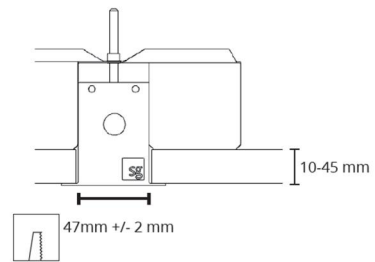

### Montering/anslutning

Montering: Infäld, Interiör  
Modul: Corner  
Anslutning: 5 pol Winsta mini og 5x1,5 genomgående ledningar

### Mått

Längd (mm) L: 627  
Bredd (mm) W: 581  
Höjd (mm) H: 70  
Vikt (kg) brutto/netto: 2.6 / 2.6

### Förpackning

Förpackning mått (mm): 652 x 604 x 81

cd/kdm  
— C0/C180  
— C90/C270

5 7 0 3 8 2 1 1 8 0 2 2 1