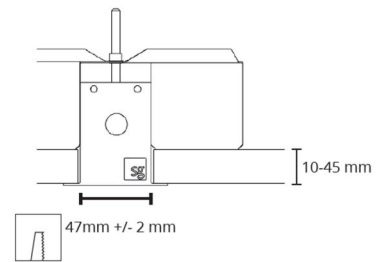

Material och finish

Material: Aluminium
Färg: Vit (RAL 9003)

Montering/anslutning

Montering: Infälld, Interiör
Modul: Corner
Anslutning: 5 pol Winsta mini og 5x1,5 genomgående ledningar

Mått

Längd (mm) L: 627
Bredd (mm) W: 581
Höjd (mm) H: 70
Vikt (kg) brutto/netto: 2.6 / 2.6

Förpackning

Förpackning mått (mm): 652 x 604 x 81

cd/km
C0/C180
C90/C270

5 7 0 3 8 2 1 1 8 0 2 2 1