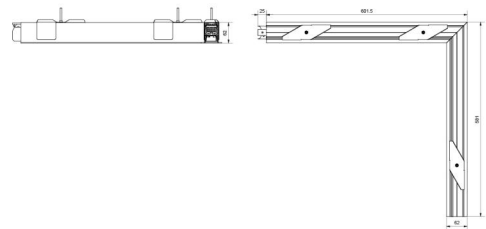

Material och finish

Material: Aluminium
Färg: Vit (RAL 9003)

Montering/anslutning

Montering: Infälld, Interiör
Modul: Corner
Anslutning: 5 pol Winsta mini og 5x1,5 genomgående ledningar

Mått

Längd (mm) L: 627
Bredd (mm) W: 581
Höjd (mm) H: 70
Vikt (kg) brutto/netto: 2.6 / 2.6

Förpackning

Förpackning mått (mm): 652 x 604 x 81

cd/km
C0/C180
C90/C270

5 7 0 3 8 2 1 1 8 0 2 2 1