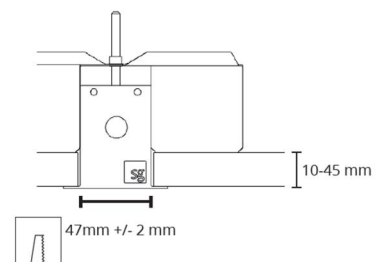

Material och finish

Material: Aluminium
Färg: Vit (RAL 9003)

Montering/anslutning

Montering: Infälld, Interiör
Modul: Corner
Anslutning: 5 pol Winsta mini og 5x1,5 genomgående ledningar

Mått

Längd (mm) L: 627
Bredd (mm) W: 581
Höjd (mm) H: 70
Vikt (kg) brutto/netto: 2.6 / 2.6

Förpackning

Förpackning mått (mm): 652 x 604 x 81

cd/km
— C0/C180
— C90/C270

5 7 0 3 8 2 1 1 8 0 2 1 4