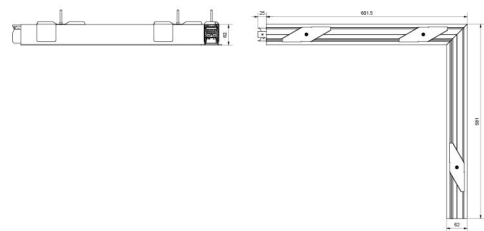

Lineal recessed

Lineal recessed Corner Vit 1870lm 3000K Ra>80 DALI / Push Dim

Enummer: 7019442
EAN: 5703821180214
SG nummer: 8246095703

Elektrisk

Systemeffekt: 17W
Spänning: 220-240V
Max. armaturer per brytare: B10: 15, B16: 24, C10: 24, C16: 38
PE Läckström (mA): 0.29

Belysningslösning

Ljuskälla: LED
Lumen output: 1870lm
Armaturljusflöde: 110 lm/W
Färgtemperatur: 3000K
Färgtolkningsindex (CRI/Ra): Ra>80
MacAdams faktor: SDCM: 3
Brinntid: L80/B10>100.000
Brinntid: L93/>50.000
Ljusuttag: Direkt
UGR: UGR<28
Fotobiologisk säkerhet: RG 0

Drivdon/Dimming

Typ: DALI / Push Dim

Skydd

Isoleringsklass: Klass I
IK Klasse: IK08
IP Klasse: IP20

Energi och godkännanden

Innehåller en ljuskälla med energiklass: D
Breeam: Uppfyller Hea 01 för flimmerfritt ljus

Material och finish

Material: Aluminium
Färg: Vit (RAL 9003)

Montering/anslutning

Montering: Infälld, Interiör
Modul: Corner
Anslutning: 5 pol Winsta mini og 5x1,5 genomgående ledningar

Mått

Längd (mm) L: 627
Bredd (mm) W: 581
Höjd (mm) H: 70
Vikt (kg) brutto/netto: 2.6 / 2.6

Förpackning

Förpackning mått (mm): 652 x 604 x 81

cd/km
C0/C180
C90/C270

5 7 0 3 8 2 1 1 8 0 2 1 4