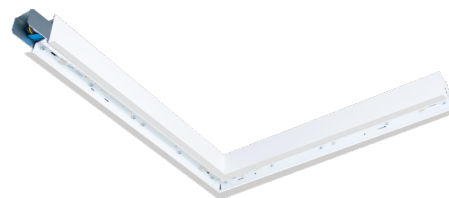

Lineal recessed

Lineal recessed Corner Vit 1870lm 3000K Ra>80 DALI / Push Dim

Enummer: 7019442
EAN: 5703821180214
SG nummer: 8246095703

Elektrisk

Systemeffekt: 17W
Spänning: 220-240V
Max. armaturer per brytare: B10: 15, B16: 24, C10: 24, C16: 38

Belysningslösning

Ljuskälla: LED
Lumen output: 1870lm
Armaturljusflöde: 110 lm/W
Färgtemperatur: 3000K
Färgtolkningsindex (CRI/Ra): Ra>80
MacAdams faktor: SDCM: 3
Brinntid: L80/B10>100.000
Brinntid: L93/>50.000
Ljusuttag: Direkt
UGR: UGR<28
Fotobiologisk säkerhet: RG 0

Drivdon/Dimming

Typ: DALI / Push Dim

Skydd

Isoleringsklass: Klass I

Energi och godkännanden

Innehåller en ljuskälla med energiklass: D
Breeam: Uppfyller Hea 01 för flimmerfritt ljus

Material och finish

Material: Aluminium
Färg: Vit (RAL 9003)

Montering/anslutning

Montering: Infälld, Interiör
Modul: Corner
Anslutning: 5 pol Winsta mini og 5x1,5 genomgående ledningar

Mått

Längd (mm) L: 627
Bredd (mm) W: 581
Höjd (mm) H: 70
Vikt (kg) brutto/netto: 2.6 / 2.6

Förpackning

Förpackning mått (mm): 652 x 604 x 81

— C0/C180
— C90/C270

5 7 0 3 8 2 1 1 8 0 2 1 4