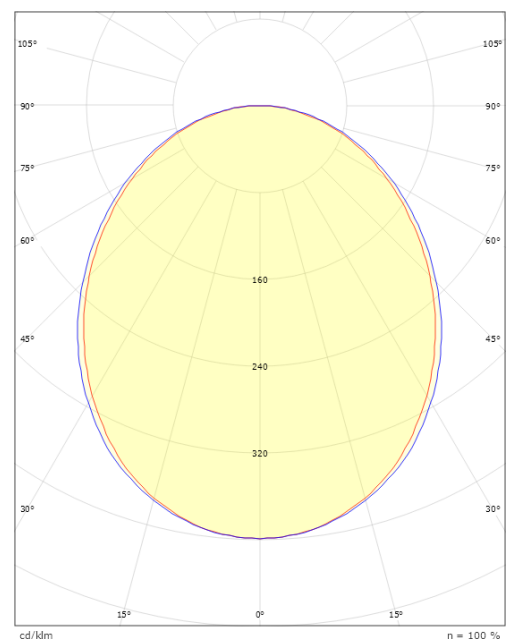

Lineal recessed

Lineal recessed Corner Vit 1870lm 3000K Ra>80 DALI-2 / Push Dim

Enummer: 7019442
EAN: 5703821180214
SG nummer: 8246095703

Elektrisk

Systemeffekt: 17W
Spänning: 220-240V
Max. armaturer per brytare: B10: 15, B16: 24, C10: 24, C16: 38
PE Läckström (mA): 0.29

Belysningslösning

Ljuskälla: LED
Lumen output: 1870lm
Armaturljusflöde: 110 lm/W
Färgtemperatur: 3000K
Färgtolkningsindex (CRI/Ra): Ra>80
MacAdams faktor: SDCM: 3
Brinntid: L80/B10>100.000
Brinntid: L93/>50.000
Ljusuttag: Direkt
UGR: UGR<28
Fotobiologisk säkerhet: RG 0

Drivdon/Dimming

Typ: DALI-2 / Push Dim

Skydd

Isoleringsklass: Klass I
IK Klasse: IK08
IP Klasse: IP20

Energi och godkännanden

Innehåller en ljuskälla med energiklass: D
Breeam: Uppfyller Hea 01 för flimmerfritt ljus

Material och finish

Material: Aluminium
Färg: Vit (RAL 9003)

Montering/anslutning

Montering: Infälld, Interiör
Modul: Corner
Anslutning: 5 pol Winsta mini og 5x1,5 genomgående ledningar

Mått

Längd (mm) L: 627
Bredd (mm) W: 581
Höjd (mm) H: 70
Vikt (kg) brutto/netto: 2.6 / 2.6

Förpackning

Förpackning mått (mm): 652 x 604 x 81

cd/km
— C0/C180
— C90/C270

5 7 0 3 8 2 1 1 8 0 2 1 4