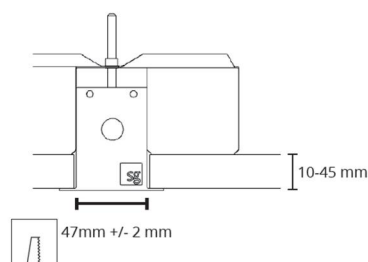

Montering/anslutning

Montering: Infälld, Interiör
Modul: Corner
Anslutning: 5 pol Winsta mini og 5x1,5 genomgående ledningar

Mått

Längd (mm) L: 627
Bredd (mm) W: 581
Höjd (mm) H: 70
Vikt (kg) brutto/netto: 2.6 / 2.6

Förpackning

Förpackning mått (mm): 652 x 604 x 81

— C0/C180
— C90/C270

5 7 0 3 8 2 1 1 8 0 2 1 4