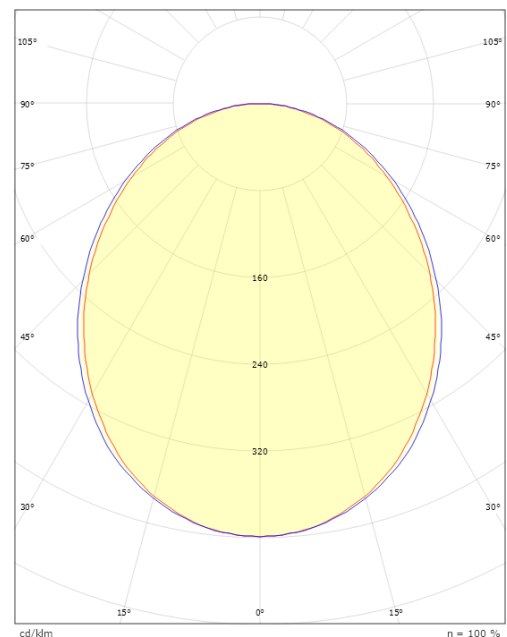

Lineal recessed

Lineal recessed Corner Vit 1870lm 3000K Ra>80 DALI / Push Dim

Enummer: 7019442
EAN: 5703821180214
SG nummer: 8246095703

Elektrisk

Systemeffekt: 17W
Spänning: 220-240V
Max. armaturer per brytare: B10: 15, B16: 24, C10: 24, C16: 38
PE Läckström (mA): 0.29

Belysningslösning

Ljuskälla: LED
Lumen output: 1870lm
Armaturljusflöde: 110 lm/W
Färgtemperatur: 3000K
Färgtolkningsindex (CRI/Ra): Ra>80
MacAdams faktor: SDCM: 3
Brinntid: L80/B10>100.000
Brinntid: L93/>50.000
Ljusuttag: Direkt
UGR: UGR<28
Fotobiologisk säkerhet: RG 0

Drivdon/Dimming

Typ: DALI / Push Dim

Skydd

Isoleringsklass: Klass I
IK Klasse: IK08
IP Klasse: IP20

Energi och godkännanden

Innehåller en ljuskälla med energiklass: D
Breeam: Uppfyller Hea 01 för flimmerfritt ljus

Material och finish

Material: Aluminium
Färg: Vit (RAL 9003)

Montering/anslutning

Montering: Infälld, Interiör
Modul: Corner
Anslutning: 5 pol Winsta mini og 5x1,5 genomgående ledningar

Mått

Längd (mm) L: 627
Bredd (mm) W: 581
Höjd (mm) H: 70
Vikt (kg) brutto/netto: 2.6 / 2.6

Förpackning

Förpackning mått (mm): 652 x 604 x 81

cd/km
C0/C180
C90/C270

5 7 0 3 8 2 1 1 8 0 2 1 4