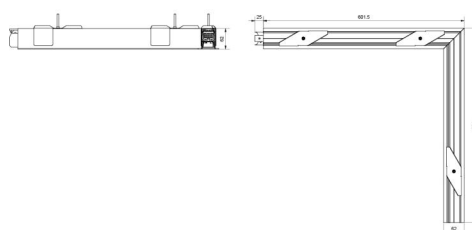

Montering/anslutning

Montering: Infälld, Interiör
Modul: Corner
Anslutning: 5 pol Winsta mini og 5x1,5 genomgående ledningar

Mått

Längd (mm) L: 627
Bredd (mm) W: 581
Höjd (mm) H: 70
Vikt (kg) brutto/netto: 2.6 / 2.6

Förpackning

Förpackning mått (mm): 652 x 604 x 81

— C0/C180
— C90/C270

5 7 0 3 8 2 1 1 8 0 2 1 4