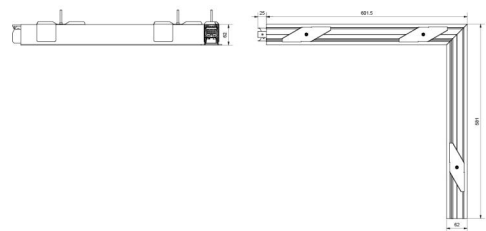

Lineal recessed

Lineal recessed Corner Vit 1870lm 3000K Ra>80 DALI-2 / Push Dim

Enummer: 7019442
EAN: 5703821180214
SG nummer: 8246095703

Elektrisk

Systemeffekt: 17W
Spänning: 220-240V
Max. armaturer per brytare: B10: 15, B16: 24, C10: 24, C16: 38
PE Läckström (mA): 0.29

Belysningslösning

Ljuskälla: LED
Lumen output: 1870lm
Armaturljusflöde: 110 lm/W
Färgtemperatur: 3000K
Färgtolkningsindex (CRI/Ra): Ra>80
MacAdams faktor: SDCM: 3
Brinntid: L80/B10>100.000
Brinntid: L93/>50.000
Ljusuttag: Direkt
UGR: UGR<28
Fotobiologisk säkerhet: RG 0

Drivdon/Dimming

Typ: DALI-2 / Push Dim

Skydd

Isoleringsklass: Klass I
IK Klasse: IK08
IP Klasse: IP20

Energi och godkännanden

Innehåller en ljuskälla med energiklass: D
Breeam: Uppfyller Hea 01 för flimmerfritt ljus

Material och finish

Material: Aluminium
Färg: Vit (RAL 9003)

Montering/anslutning

Montering: Infälld, Interiör
Modul: Corner
Anslutning: 5 pol Winsta mini og 5x1,5 genomgående ledningar

Mått

Längd (mm) L: 627
Bredd (mm) W: 581
Höjd (mm) H: 70
Vikt (kg) brutto/netto: 2.6 / 2.6

Förpackning

Förpackning mått (mm): 652 x 604 x 81

cd/km
— C0/C180
— C90/C270

5 7 0 3 8 2 1 1 8 0 2 1 4