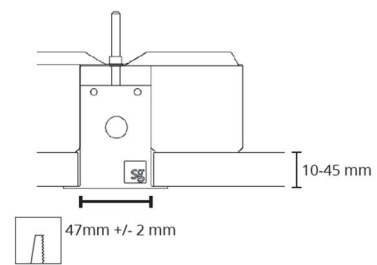

Material och finish

Material: Aluminium
Färg: Vit (RAL 9003)

Montering/anslutning

Montering: Infälld, Interiör
Modul: Corner
Anslutning: 5 pol Winsta mini og 5x1,5 genomgående ledningar

Mått

Längd (mm) L: 627
Bredd (mm) W: 581
Höjd (mm) H: 70
Vikt (kg) brutto/netto: 2.6 / 2.6

Förpackning

Förpackning mått (mm): 652 x 604 x 81

cd/km
C0/C180
C90/C270

5 7 0 3 8 2 1 1 8 0 2 1 4