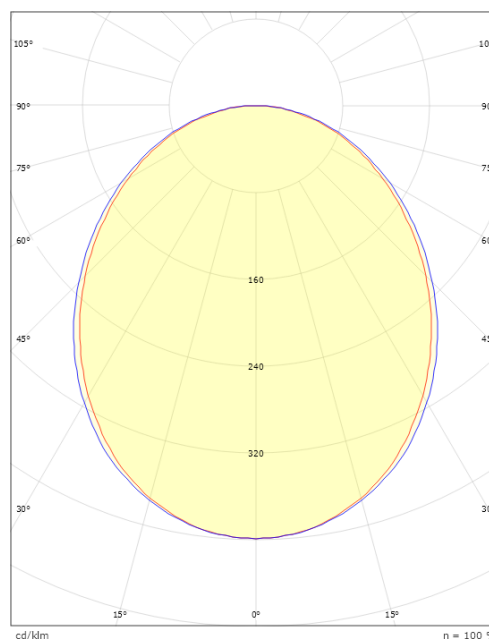

Lineal recessed

Lineal recessed Corner Vit 1870lm 3000K Ra>80 DALI / Push Dim

Enummer: 7019442
EAN: 5703821180214
SG nummer: 8246095703

Elektrisk

Systemeffekt: 17W
Spänning: 220-240V
Max. armaturer per brytare: B10: 15, B16: 24, C10: 24, C16: 38

Belysningslösning

Ljuskälla: LED
Lumen output: 1870lm
Armaturljusflöde: 110 lm/W
Färgtemperatur: 3000K
Färgtolkningsindex (CRI/Ra): Ra>80
MacAdams faktor: SDCM: 3
Brinntid: L80/B10>100.000
Brinntid: L93/>50.000
Ljusuttag: Direkt
UGR: UGR<28
Fotobiologisk säkerhet: RG 0

Drivdon/Dimming

Typ: DALI / Push Dim

Skydd

Isoleringsklass: Klass I

Energi och godkännanden

Innehåller en ljuskälla med energiklass: D
Breeam: Uppfyller Hea 01 för flimmerfritt ljus

Material och finish

Material: Aluminium
Färg: Vit (RAL 9003)

Montering/anslutning

Montering: Infälld, Interiör
Modul: Corner
Anslutning: 5 pol Winsta mini og 5x1,5 genomgående ledningar

Mått

Längd (mm) L: 627
Bredd (mm) W: 581
Höjd (mm) H: 70
Vikt (kg) brutto/netto: 2.6 / 2.6

Förpackning

Förpackning mått (mm): 652 x 604 x 81

— C0/C180
— C90/C270

5 7 0 3 8 2 1 1 8 0 2 1 4