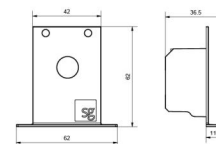

Förpackning

Förpackning mått (mm): 300 x 245 x 40