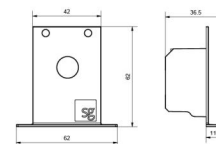

Montering: Interiör
Modul: Start kit
Kabel: Kabel 5x0,75mm² 2,5m

Mått

Längd (mm) L: 285
Bredd (mm) W: 240
Höjd (mm) H: 36
Vikt (kg) brutto/netto: 0.435 / 0.4

Förpackning

Förpackning mått (mm): 300 x 245 x 40