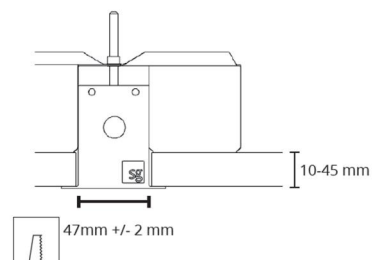

Lineal recessed

Lineal recessed Start kit Vit DALI-2 / Push Dim

Enummer: 7019431
EAN: 5703821180207
SG nummer: 8246095693

Drivdon/Dimming

Typ: DALI-2 / Push Dim

Material och finish

Färg: Vit (RAL 9003)

Montering/anslutning

Montering: Interiör
Modul: Start kit
Kabel: Kabel 5x0,75mm² 2,5m

Mått

Längd (mm) L: 285
Bredd (mm) W: 240
Höjd (mm) H: 36
Vikt (kg) brutto/netto: 0.435 / 0.4

Förpackning

Förpackning mått (mm): 300 x 245 x 40

5 7 0 3 8 2 1 1 8 0 2 0 7