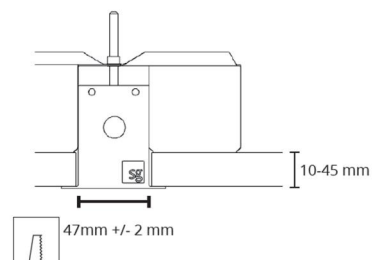

Lineal recessed

Lineal recessed Start kit Vit DALI-2 / Push Dim

Enummer: 7019431
EAN: 5703821180207
SG nummer: 8246095693

Drivdon/Dimming

Typ: DALI-2 / Push Dim

Material och finish

Färg: Vit (RAL 9003)

Montering/anslutning

Montering: Interiör
Modul: Start kit
Kabel: Kabel 5x0,75mm² 2,5m

Mått

Längd (mm) L: 285
Bredd (mm) W: 240
Höjd (mm) H: 36
Vikt (kg) brutto/netto: 0.435 / 0.4

Förpackning

Förpackning mått (mm): 300 x 245 x 40