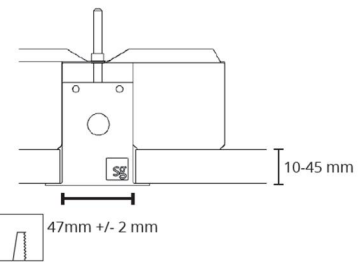

Material och finish

Material: Aluminium
Färg: Vit (RAL 9003)

Montering/anslutning

Montering: Infälld, Interiör
Modul: 1400
Anslutning: 5 pol Winsta mini og 5x1,5 genomgående ledningar

Mått

Längd (mm) L: 1401
Bredd (mm) W: 62
Höjd (mm) H: 62
Vikt (kg) brutto/netto: 2.9 / 2.6

Förpackning

Förpackning mått (mm): 1505 x 71 x 64

5 7 0 3 8 2 1 1 8 0 1 9 1