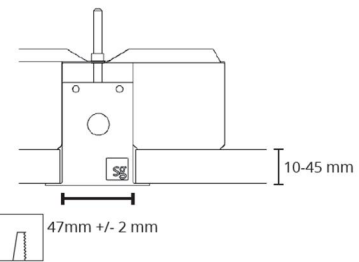

Material och finish

Material: Aluminium
Färg: Vit (RAL 9003)

Montering/anslutning

Montering: Infälld, Interiör
Modul: 1400
Anslutning: 5 pol Winsta mini og 5x1,5 genomgående ledningar

Mått

Längd (mm) L: 1401
Bredd (mm) W: 62
Höjd (mm) H: 62
Vikt (kg) brutto/netto: 2.9 / 2.6

Förpackning

Förpackning mått (mm): 1505 x 71 x 64

cd/kdm

$\eta = 100\%$

— C0/C180
— C90/C270

5 7 0 3 8 2 1 1 8 0 1 9 1