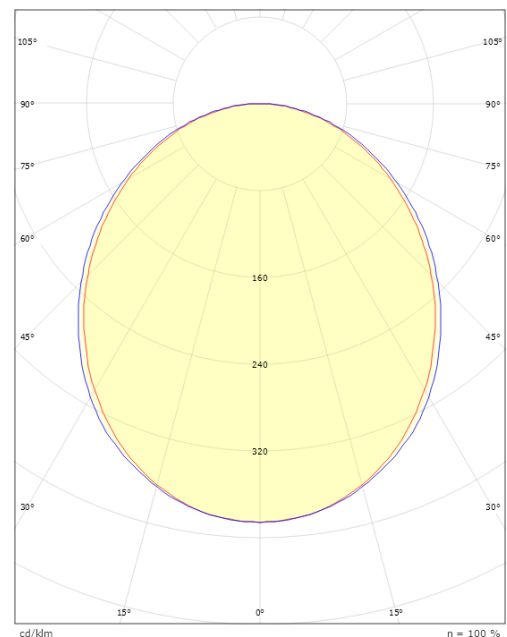

Förpackning

Förpackning mått (mm): 1505 x 71 x 64

cd/kdm

$\eta = 100\%$

— C0/C180
— C90/C270

5 7 0 3 8 2 1 1 8 0 1 9 1