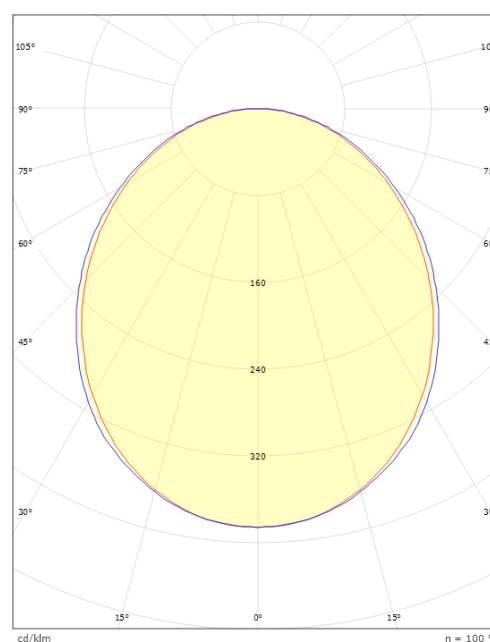

Lineal recessed

Lineal recessed 1400 Vit 2440lm 4000K Ra>80 DALI / Push Dim

Enummer: 7019430
EAN: 5703821180191
SG nummer: 8246095680

Elektrisk

Systemeffekt: 21W
Spänning: 220-240V
Max. armaturer per brytare: B10: 13, B16: 20, C10: 21, C16: 33

Belysningslösning

Ljuskälla: LED
Lumen output: 2440lm
Armaturljusflöde: 116 lm/W
Färgtemperatur: 4000K
Färgtolkningsindex (CRI/Ra): Ra>80
MacAdams faktor: SDCM: 3
Brinntid: L80/B10>100.000
Brinntid: L93/>50.000
Ljusuttag: Direkt
UGR: UGR<28
Fotobiologisk säkerhet: RG 0

Drivdon/Dimming

Typ: DALI / Push Dim

Skydd

Isoleringsklass: Klass I

Energi och godkännanden

Innehåller en ljuskälla med energiklass: C
Breeam: Uppfyller Hea 01 för flimmerfritt ljus

Material och finish

Material: Aluminium
Färg: Vit (RAL 9003)

Montering/anslutning

Montering: Infäld, Interiör
Modul: 1400
Anslutning: 5 pol Winsta mini og 5x1,5 genomgående ledningar

Mått

Längd (mm) L: 1401
Bredd (mm) W: 62
Höjd (mm) H: 62
Vikt (kg) brutto/netto: 2.9 / 2.6

Förpackning

Förpackning mått (mm): 1505 x 71 x 64

cd/km
— C0/C180
— C90/C270

5 7 0 3 8 2 1 1 8 0 1 9 1