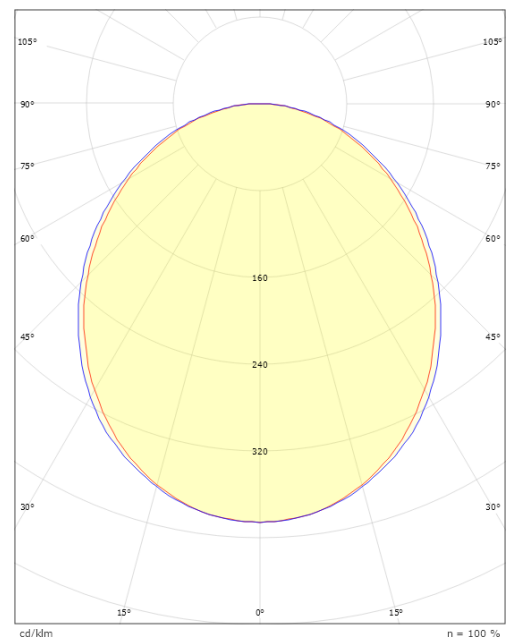

Förpackning

Förpackning mått (mm): 1505 x 71 x 64

5 7 0 3 8 2 1 1 8 0 1 9 1