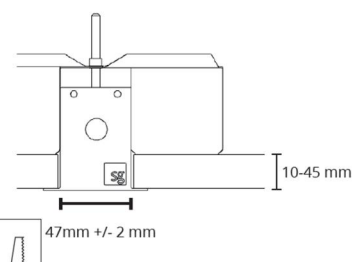

Montering/anslutning

Montering: Infäld, Interiör
Modul: 1400
Anslutning: 5 pol Winsta mini og 5x1,5 genomgående ledningar

Mått

Längd (mm) L: 1401
Bredd (mm) W: 62
Höjd (mm) H: 62
Vikt (kg) brutto/netto: 2.9 / 2.6

Förpackning

Förpackning mått (mm): 1505 x 71 x 64

cd/km
— C0/C180
— C90/C270

5 7 0 3 8 2 1 1 8 0 1 9 1