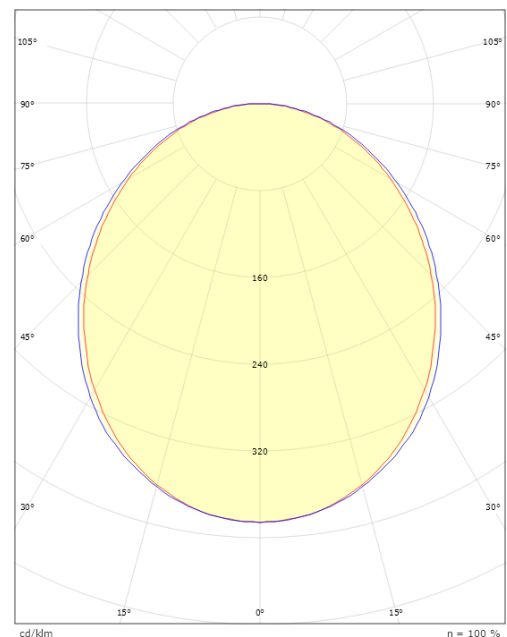

Lineal recessed

Lineal recessed 1400 Vit 2320lm 3000K Ra>80 DALI-2 / Push Dim

Enummer: 7019429
EAN: 5703821180184
SG nummer: 8246095677

Elektrisk

Systemeffekt: 21W
Spänning: 220-240V
Max. armaturer per brytare: B10: 13, B16: 20, C10: 21, C16: 33
PE Läckström (mA): 0.29

Belysningslösning

Ljuskälla: LED
Lumen output: 2320lm
Armaturljusflöde: 110 lm/W
Färgtemperatur: 3000K
Färgtolkningsindex (CRI/Ra): Ra>80
MacAdams faktor: SDCM: 3
Brinntid: L80/B10>100.000
Brinntid: L93/>50.000
Ljusuttag: Direkt
UGR: UGR<28
Fotobiologisk säkerhet: RG 0

Drivdon/Dimming

Typ: DALI-2 / Push Dim

Skydd

Isoleringsklass: Klass I
IK Klasse: IK08
IP Klasse: IP20

Energi och godkännanden

Innehåller en ljuskälla med energiklass: C
Breeam: Uppfyller Hea 01 för flimmerfritt ljus

Material och finish

Material: Aluminium
Färg: Vit (RAL 9003)

Montering/anslutning

Montering: Infälld, Interiör
Modul: 1400
Anslutning: 5 pol Winsta mini og 5x1,5 genomgående ledningar

Mått

Längd (mm) L: 1401
Bredd (mm) W: 62
Höjd (mm) H: 62
Vikt (kg) brutto/netto: 2.9 / 2.6

Förpackning

Förpackning mått (mm): 1505 x 71 x 64

— C0/C180
— C90/C270

5 7 0 3 8 2 1 1 8 0 1 8 4