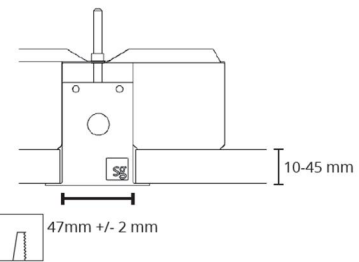

### Montering/anslutning

Montering: Infälld, Interiör  
Modul: 1400  
Anslutning: 5 pol Winsta mini og 5x1,5 genomgående ledningar

### Mått

Längd (mm) L: 1401  
Bredd (mm) W: 62  
Höjd (mm) H: 62  
Vikt (kg) brutto/netto: 2.9 / 2.6

### Förpackning

Förpackning mått (mm): 1505 x 71 x 64

— C0/C180  
— C90/C270

5 7 0 3 8 2 1 1 8 0 1 8 4