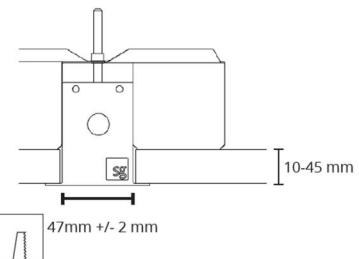

Montering/anslutning

Montering: Infäld, Interiör
Modul: 1120
Anslutning: 5 pol Winsta mini og 5x1,5 genomgående ledningar

Mått

Längd (mm) L: 1121
Bredd (mm) W: 62
Höjd (mm) H: 62
Vikt (kg) brutto/netto: 2.4 / 2.2

Förpackning

Förpackning mått (mm): 1225 x 71 x 64

cd/km
C0/C180
C90/C270

5 7 0 3 8 2 1 1 8 0 1 7 7