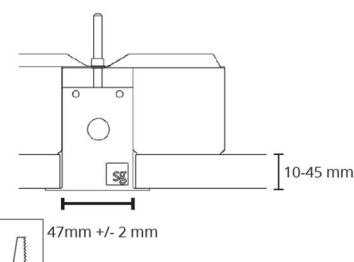

### Montering/anslutning

Montering: Infälld, Interiör  
Modul: 1120  
Anslutning: 5 pol Winsta mini og 5x1,5 genomgående ledningar

### Mått

Längd (mm) L: 1121  
Bredd (mm) W: 62  
Höjd (mm) H: 62  
Vikt (kg) brutto/netto: 2.4 / 2.2

### Förpackning

Förpackning mått (mm): 1225 x 71 x 64

cd/kdm

$\eta = 100\%$

— C0/C180  
— C90/C270

5 7 0 3 8 2 1 1 8 0 1 7 7