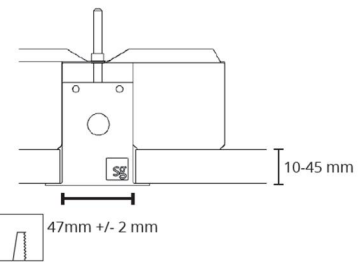

Montering/anslutning

Montering: Infäld, Interiör
Modul: 1120
Anslutning: 5 pol Winsta mini og 5x1,5 genomgående ledningar

Mått

Längd (mm) L: 1121
Bredd (mm) W: 62
Höjd (mm) H: 62
Vikt (kg) brutto/netto: 2.4 / 2.2

Förpackning

Förpackning mått (mm): 1225 x 71 x 64

cd/km
— C0/C180
— C90/C270

5 7 0 3 8 2 1 1 8 0 1 7 7