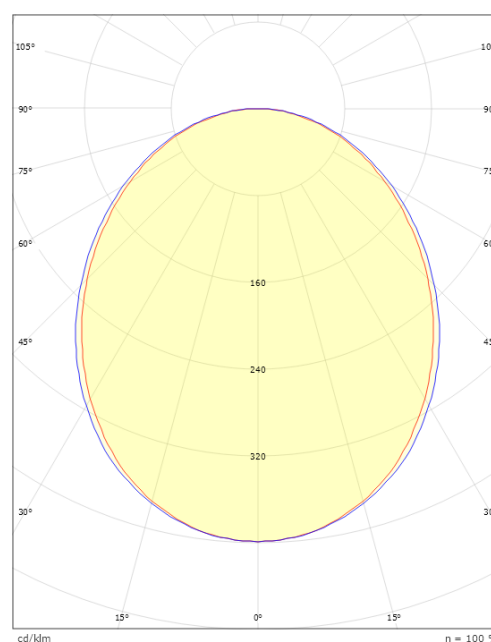

Lineal recessed

Lineal recessed 1120 Vit 1870lm 3000K Ra>80 DALI / Push Dim

Enummer: 7019428
EAN: 5703821180177
SG nummer: 8246095664

Elektrisk

Systemeffekt: 17W
Spänning: 220-240V
Max. armaturer per brytare: B10: 13, B16: 20, C10: 21, C16: 33
PE Läckström (mA): 0.29

Belysningslösning

Ljuskälla: LED
Lumen output: 1870lm
Armaturljusflöde: 110 lm/W
Färgtemperatur: 3000K
Färgtolkningsindex (CRI/Ra): Ra>80
MacAdams faktor: SDCM: 3
Brinntid: L80/B10>100.000
Brinntid: L93/>50.000
Ljusuttag: Direkt
UGR: UGR<28
Fotobiologisk säkerhet: RG 0

Drivdon/Dimming

Typ: DALI / Push Dim

Skydd

Isoleringsklass: Klass I
IK Klasse: IK08
IP Klasse: IP20

Energi och godkännanden

Innehåller en ljuskälla med energiklass: C
Breeam: Uppfyller Hea 01 för flimmerfritt ljus

Material och finish

Material: Aluminium
Färg: Vit (RAL 9003)

Montering/anslutning

Montering: Infälld, Interiör
Modul: 1120
Anslutning: 5 pol Winsta mini og 5x1,5 genomgående ledningar

Mått

Längd (mm) L: 1121
Bredd (mm) W: 62
Höjd (mm) H: 62
Vikt (kg) brutto/netto: 2.4 / 2.2

Förpackning

Förpackning mått (mm): 1225 x 71 x 64

cd/kdm

$\eta = 100\%$

— C0/C180
— C90/C270

5 7 0 3 8 2 1 1 8 0 1 7 7