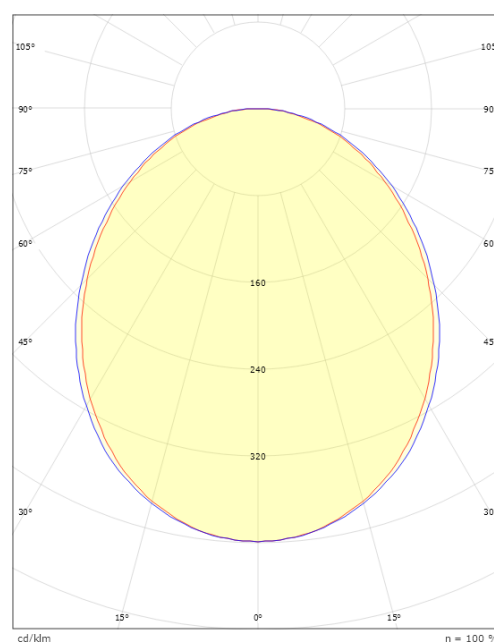

Förpackning

Förpackning mått (mm): 1225 x 71 x 64

5 7 0 3 8 2 1 1 8 0 1 7 7