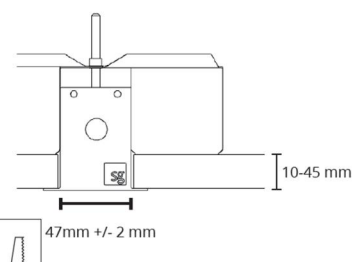

Material och finish

Material: Aluminium
Färg: Vit (RAL 9003)

Montering/anslutning

Montering: Infälld, Interiör
Modul: 1120
Anslutning: 5 pol Winsta mini og 5x1,5 genomgående ledningar

Mått

Längd (mm) L: 1121
Bredd (mm) W: 62
Höjd (mm) H: 62
Vikt (kg) brutto/netto: 2.4 / 2.2

Förpackning

Förpackning mått (mm): 1225 x 71 x 64

5 7 0 3 8 2 1 1 8 0 1 7 7