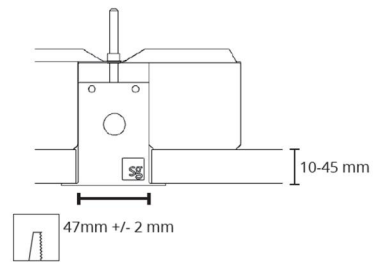

Material och finish

Material: Aluminium
Färg: Vit (RAL 9003)

Montering/anslutning

Montering: Infälld, Interiör
Modul: 840
Anslutning: 5 pol Winsta mini og 5x1,5 genomgående ledningar

Mått

Längd (mm) L: 841
Bredd (mm) W: 62
Höjd (mm) H: 62
Vikt (kg) brutto/netto: 1.9 / 1.7

Förpackning

Förpackning mått (mm): 945 x 71 x 64

5 7 0 3 8 2 1 1 8 0 1 5 3