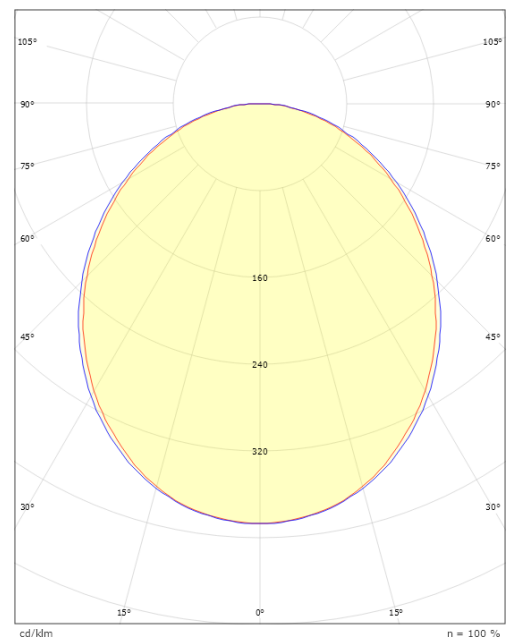

Förpackning

Förpackning mått (mm): 945 x 71 x 64

5 7 0 3 8 2 1 1 8 0 1 5 3