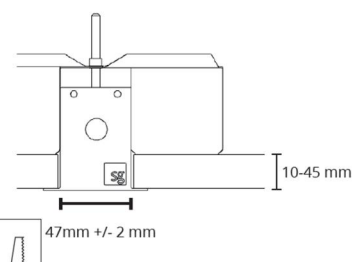

### Montering/anslutning

Montering: Infälld, Interiör  
Modul: 1120  
Anslutning: 5 pol Winsta mini og 5x1,5 genomgående ledningar

### Mått

Längd (mm) L: 1121  
Bredd (mm) W: 62  
Höjd (mm) H: 62  
Vikt (kg) brutto/netto: 2.4 / 2.2

### Förpackning

Förpackning mått (mm): 1225 x 71 x 64

5 7 0 3 8 2 1 1 8 0 1 4 6