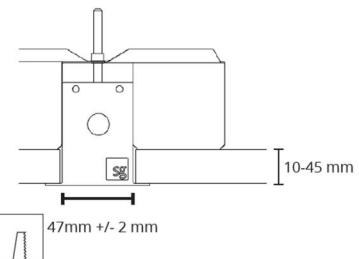

Montering/anslutning

Montering: Infäld, Interiör
Modul: 1120
Anslutning: 5 pol Winsta mini og 5x1,5 genomgående ledningar

Mått

Längd (mm) L: 1121
Bredd (mm) W: 62
Höjd (mm) H: 62
Vikt (kg) brutto/netto: 2.4 / 2.2

Förpackning

Förpackning mått (mm): 1225 x 71 x 64

cd/km
— C0/C180
— C90/C270

5 7 0 3 8 2 1 1 8 0 1 4 6