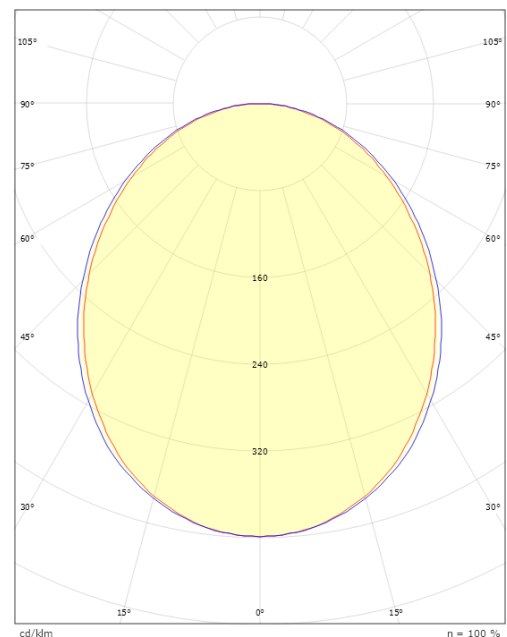

Lineal recessed

Lineal recessed 1120 Vit 1970lm 4000K Ra>80 DALI / Push Dim

Enummer: 7019417
EAN: 5703821180146
SG nummer: 8246095059

Elektrisk

Systemeffekt: 17W
Spänning: 220-240V
Max. armaturer per brytare: B10: 13, B16: 20, C10: 21, C16: 33

Belysningslösning

Ljuskälla: LED
Lumen output: 1970lm
Armaturljusflöde: 116 lm/W
Färgtemperatur: 4000K
Färgtolkningsindex (CRI/Ra): Ra>80
MacAdams faktor: SDCM: 3
Brinntid: L80/B10>100.000
Brinntid: L93/>50.000
Ljusuttag: Direkt
UGR: UGR<28
Fotobiologisk säkerhet: RG 0

Drivdon/Dimming

Typ: DALI / Push Dim

Skydd

Isoleringsklass: Klass I

Energi och godkännanden

Innehåller en ljuskälla med energiklass: C
Breeam: Uppfyller Hea 01 för flimmerfritt ljus

Material och finish

Material: Aluminium
Färg: Vit (RAL 9003)

Montering/anslutning

Montering: Infäld, Interiör
Modul: 1120
Anslutning: 5 pol Winsta mini og 5x1,5 genomgående ledningar

Mått

Längd (mm) L: 1121
Bredd (mm) W: 62
Höjd (mm) H: 62
Vikt (kg) brutto/netto: 2.4 / 2.2

Förpackning

Förpackning mått (mm): 1225 x 71 x 64

cd/km
— C0/C180
— C90/C270

5 7 0 3 8 2 1 1 8 0 1 4 6