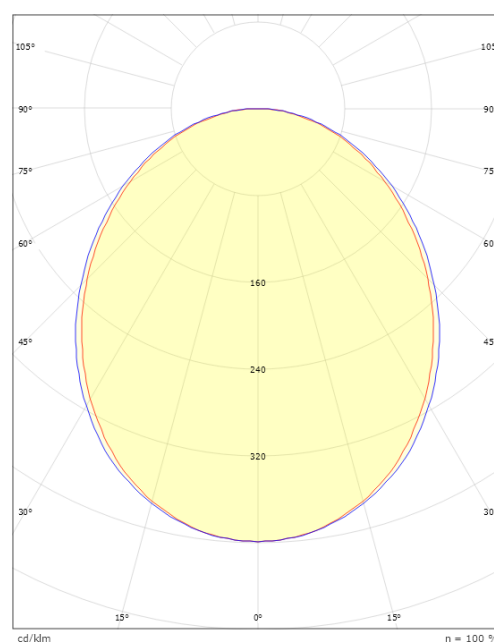

Lineal recessed

Lineal recessed 1120 Vit 1970lm 4000K Ra>80 DALI / Push Dim

Enummer: 7019417
EAN: 5703821180146
SG nummer: 8246095059

Elektrisk

Systemeffekt: 17W
Spänning: 220-240V
Max. armaturer per brytare: B10: 13, B16: 20, C10: 21, C16: 33
PE Läckström (mA): 0.29

Belysningslösning

Ljuskälla: LED
Lumen output: 1970lm
Armaturljusflöde: 116 lm/W
Färgtemperatur: 4000K
Färgtolkningsindex (CRI/Ra): Ra>80
MacAdams faktor: SDCM: 3
Brinntid: L80/B10>100.000
Brinntid: L93/>50.000
Ljusuttag: Direkt
UGR: UGR<28
Fotobiologisk säkerhet: RG 0

Drivdon/Dimming

Typ: DALI / Push Dim

Skydd

Isoleringsklass: Klass I
IK Klasse: IK08
IP Klasse: IP20

Energi och godkännanden

Innehåller en ljuskälla med energiklass: C
Breeam: Uppfyller Hea 01 för flimmerfritt ljus

Material och finish

Material: Aluminium
Färg: Vit (RAL 9003)

Montering/anslutning

Montering: Infälld, Interiör
Modul: 1120
Anslutning: 5 pol Winsta mini og 5x1,5 genomgående ledningar

Mått

Längd (mm) L: 1121
Bredd (mm) W: 62
Höjd (mm) H: 62
Vikt (kg) brutto/netto: 2.4 / 2.2

Förpackning

Förpackning mått (mm): 1225 x 71 x 64

5 7 0 3 8 2 1 1 8 0 1 4 6