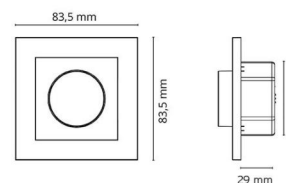

Mått

Längd (mm) L: 84
Bredd (mm) W: 84
Höjd (mm) H: 48
Håldiameter (mm): 58
Inbyggnadshöjd (mm): 29
Vikt (kg) brutto/netto: 0.11 / 0.105

Förpackning

Förpackning mått (mm): 90 x 90 x 77

7 0 2 1 9 8 8 2 0 4 1 3 9