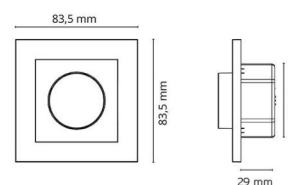

Mått

Längd (mm) L: 84
Bredd (mm) W: 84
Höjd (mm) H: 48
Håldiameter (mm): 58
Inbyggnadshöjd (mm): 29
Vikt (kg) brutto/netto: 0.11 / 0.105

Förpackning

Förpackning mått (mm): 90 x 90 x 77

7 0 2 1 9 8 8 2 0 4 1 3 9