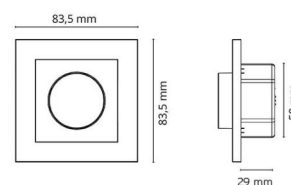

Mått

Längd (mm) L: 84
Bredd (mm) W: 84
Höjd (mm) H: 48
Håldiameter (mm): 58
Inbyggnadshöjd (mm): 29
Vikt (kg) brutto/netto: 0.095 / 0.085

Förpackning

Förpackning mått (mm): 90 x 90 x 77

7 0 2 1 9 8 8 2 0 4 1 2 2