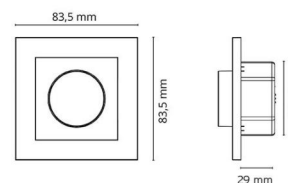

### Montering/anslutning

Montering: Infälld, Interiör

### Mått

Längd (mm) L: 84  
Bredd (mm) W: 84  
Höjd (mm) H: 48  
Håldiameter (mm): 58  
Inbyggnadshöjd (mm): 29  
Vikt (kg) brutto/netto: 0.095 / 0.085

### Förpackning

Förpackning mått (mm): 90 x 90 x 77

7 0 2 1 9 8 8 2 0 4 1 2 2