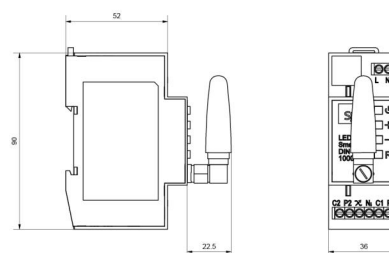

### Mått

Bredd (mm) W: 36  
Höjd (mm) H: 90  
Djup (D): 68  
Vikt (kg) brutto/netto: 0.185 / 0.175

### Förpackning

Förpackning mått (mm): 98 x 87 x 46

7 0 2 1 9 8 8 2 0 3 9 5 8