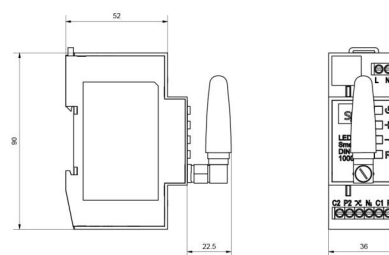

Drivdon/Dimming

Typ: Bakkantsdimmer / TW Leddimm / På/Av

Skydd

IP Klasse: IP20

Material och finish

Material: Polykarbonat (PC)

Mått

Bredd (mm) W: 36
Höjd (mm) H: 90
Djup (D): 68
Vikt (kg) brutto/netto: 0.185 / 0.175

Förpackning

Förpackning mått (mm): 98 x 87 x 46

7 0 2 1 9 8 8 2 0 3 9 5 8