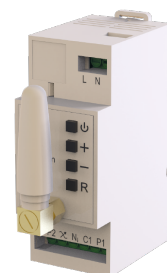

Förpackning

Förpackning mått (mm): 98 x 87 x 46