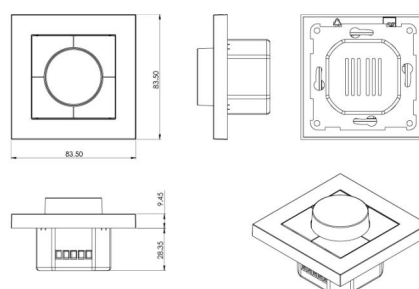

IP Klasse: IP20

Material och finish

Material: Polykarbonat (PC)
Färg: Vit (RAL 9003)

Montering/anslutning

Montering: Infälld, Interiör

Mått

Längd (mm) L: 83
Bredd (mm) W: 83
Höjd (mm) H: 38
Inbyggnadshöjd (mm): 29
Vikt (kg) brutto/netto: 0.1 / 0.08

Förpackning

Förpackning mått (mm): 83 x 83 x 41

7 0 2 1 9 8 8 2 0 4 1 5 3