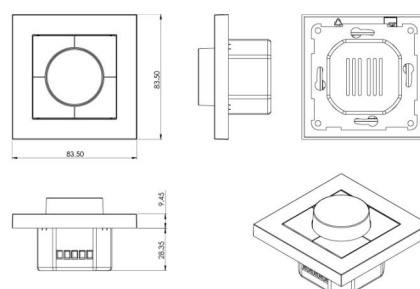

LEDDim DALI

LEDDim DALI Vit TW

Enummer: 1360704
EAN: 7021988204153
SG nummer: 820415
Ersätter: 820338

Elektrisk

Standbyström: 0.30W
Spänning: 220-240V
Frekvens (Hz): 50/60Hz

Drivdon/Dimming

Typ: DALI-2

Skydd

IP Klasse: IP20

Material och finish

Material: Polykarbonat (PC)
Färg: Vit (RAL 9003)

Montering/anslutning

Montering: Infälld, Interiör

Mått

Längd (mm) L: 83
Bredd (mm) W: 83
Höjd (mm) H: 38
Inbyggnadshöjd (mm): 29
Vikt (kg) brutto/netto: 0.1 / 0.08

Förpackning

Förpackning mått (mm): 83 x 83 x 41

7 0 2 1 9 8 8 2 0 4 1 5 3