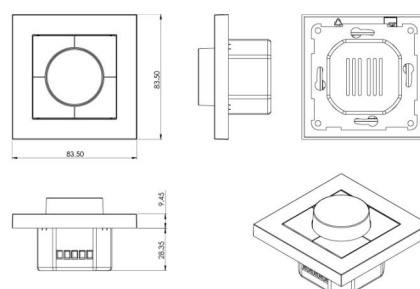

### Montering/anslutning

Montering: Infälld, Interiör

### Mått

Längd (mm) L: 83  
Bredd (mm) W: 83  
Höjd (mm) H: 38  
Inbyggnadshöjd (mm): 29  
Vikt (kg) brutto/netto: 0.1 / 0.08

### Förpackning

Förpackning mått (mm): 83 x 83 x 41

7 0 2 1 9 8 8 2 0 4 1 5 3