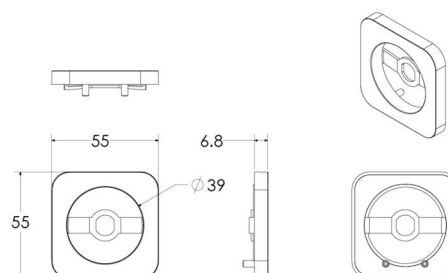

### Mått

Längd (mm) L:

55

Bredd (mm) W:

55

Höjd (mm) H:

10

Vikt (kg) brutto/netto:

### Förpackning

Förpackning mått (mm):

110 x 85 x 10

7 0 2 1 9 8 8 2 0 3 5 2 1