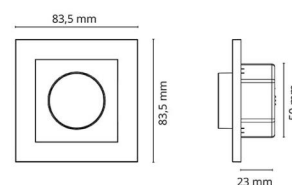

Förpackning

Förpackning mått (mm): 83 x 83 x 29
Antal i förpackning: 10