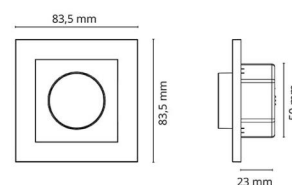

### Mått

Längd (mm) L: 83  
Bredd (mm) W: 83  
Höjd (mm) H: 29  
Vikt (kg) brutto/netto: 0.046 / 0.044

### Förpackning

Förpackning mått (mm): 83 x 83 x 29  
Antal i förpackning: 10

7 0 2 1 9 8 8 2 0 4 1 7 7