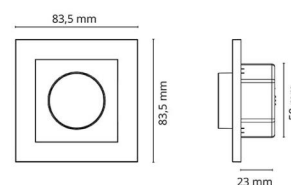

Mått

Längd (mm) L: 84
Bredd (mm) W: 84
Höjd (mm) H: 42
Håldiameter (mm): 58
Inbyggnadshöjd (mm): 23
Vikt (kg) brutto/netto: 0.1 / 0.08

Förpackning

Förpackning mått (mm): 90 x 90 x 67

7 0 2 1 9 8 8 2 0 4 1 0 8