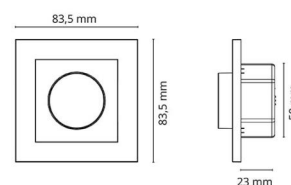

Drivdon/Dimming

Typ: Bakkantsdimmer

Material och finish

Material: Polykarbonat (PC)
Färg: Vit (RAL 9003)

Montering/anslutning

Montering: Infälld, Interiör

Mått

Längd (mm) L: 84
Bredd (mm) W: 84
Höjd (mm) H: 42
Håldiameter (mm): 58
Inbyggnadshöjd (mm): 23
Vikt (kg) brutto/netto: 0.1 / 0.08

Förpackning

Förpackning mått (mm): 90 x 90 x 67

7 0 2 1 9 8 8 2 0 4 1 0 8