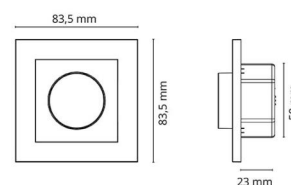

Mått

Längd (mm) L: 84
Bredd (mm) W: 84
Höjd (mm) H: 42
Håldiameter (mm): 56
Vikt (kg) brutto/netto: 0.085 / 0.085

Förpackning

Förpackning mått (mm): 84 x 84 x 42
Antal i förpackning: 6

7 0 2 1 9 8 8 2 0 4 7 0 2