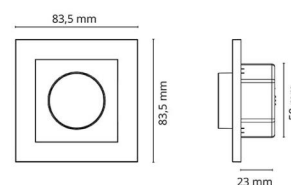

### Montering/anslutning

Montering: Infälld, Interiör

### Mått

Längd (mm) L: 84  
Bredd (mm) W: 84  
Höjd (mm) H: 42  
Håldiameter (mm): 56  
Vikt (kg) brutto/netto: 0.085 / 0.085

### Förpackning

Förpackning mått (mm): 84 x 84 x 42  
Antal i förpackning: 6

7 0 2 1 9 8 8 2 0 4 7 0 2