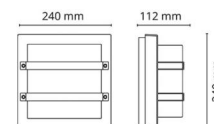

Skydd

Isoleringsklass: Klass II
IK Klasse: IK10
IP Klasse: IP65
Brandskyddsklass: 850°C - 30s

Material och finish

Material: Aluminium
Färg: Grafit
Avskärmning material: UV-stabiliserad polykarbonat

Montering/anslutning

Montering: Utanpåliggande, Interiör / Utomhus
Anslutning: Skruvlös kopplingsplint

Mått

Längd (mm) L: 260
Bredd (mm) W: 240
Höjd (mm) H: 240
Djup (D): 112
Vikt (kg) brutto/netto: 2.16 / 1.9

Förpackning

Förpackning mått (mm): 245 x 245 x 130