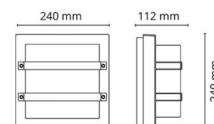

Montering/anslutning

Montering: Utanpåliggande, Interiör / Utomhus
Anslutning: Skruvlös kopplingsplint

Mått

Längd (mm) L: 260
Bredd (mm) W: 240
Höjd (mm) H: 240
Djup (D): 112
Vikt (kg) brutto/netto: 2.16 / 1.9

Förpackning

Förpackning mått (mm): 245 x 245 x 130

7 0 2 1 9 8 6 2 3 5 6 0 9