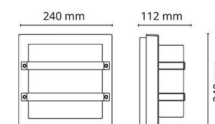

Belysningslösning

Ljuskälla: LED
Lumen output: 540lm
Armaturljusflöde: 54 lm/W
Färgtemperatur: 3000K
Färgtolkningsindex (CRI/Ra): Ra>80
MacAdams faktor: SDCM: 3
Brinntid: L70/B50>50.000
Ljusuttag: Direkt
Optik: Opal
Ljusspridning: 130°