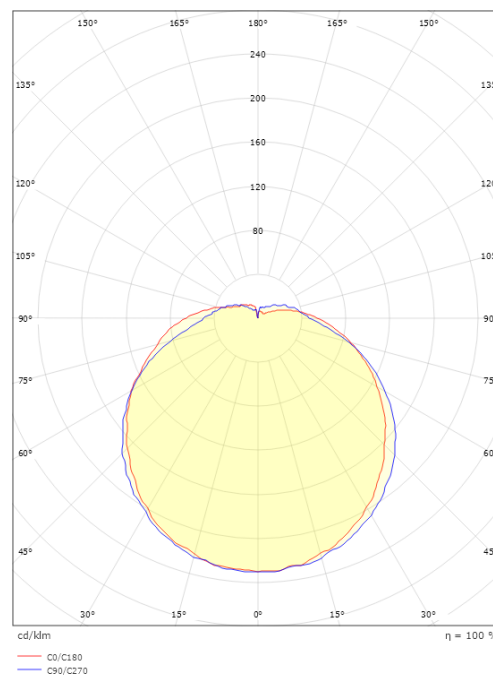

Mått

Bredd (mm) W: 240
 Höjd (mm) H: 240
 Djup (D): 112
 Vikt (kg) brutto/netto: 2.28 / 1.9

Förpackning

Förpackning mått (mm): 260 x 260 x 130

7 0 2 1 9 8 6 3 3 5 6 9 9