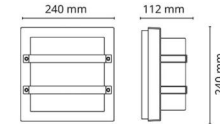

Belysningslösning

Ljuskälla: LED
Lumen output: 540lm
Armaturljusflöde: 54 lm/W
Färgtemperatur: 3000K
Färgtolkningsindex (CRI/Ra): Ra>80
MacAdams faktor: SDCM: 3
Brinntid: L70/B50>50.000
Ljusuttag: Direkt
Optik: Opal
Ljusspridning: 130°
Fotobiologisk säkerhet: RG 0