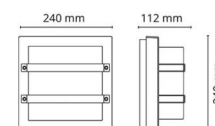

Belysningslösning

Ljuskälla: LED
Lumen output: 540lm
Armaturljusflöde: 54 lm/W
Färgtemperatur: 3000K
Färgtolkningsindex (CRI/Ra): Ra>80
MacAdams faktor: SDCM: 3
Brinntid: L70/B50>50.000
Ljusuttag: Direkt
Optik: Opal
Ljusspridning: 130°
Fotobiologisk säkerhet: RG 0