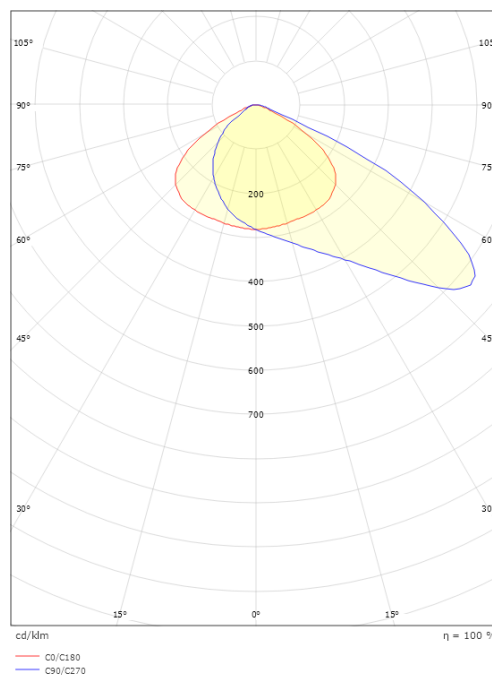

Langfoss Grafit 22130lm 4000K Ra>70 Ej dimbar

Enummer: 7768357
EAN: 7021986419375
SG nummer: 641937
Ersätter: 641905

Elektrisk

Systemeffekt: 158W
Spänning: 220-240V
Max. armaturer per brytare: B10: 2, B16: 4, C10: 4, C16: 6

Belysningslösning

Ljuskälla: LED
Ljuskälla ingår: Ja
Lumen output: 22130lm
Armaturljusflöde: 140 lm/W
Färgtemperatur: 4000K
Färgtolkningsindex (CRI/Ra): Ra>70
MacAdams faktor: SDCM: 3
Brinntid: L90/B10>50.000
Brinntid: L80/B20>75.000
Ljusuttag: Asymmetrisk
Optik: Lins

Drivdon/Dimming

Typ: Ej dimbar

Skydd

Isoleringsklass: Klass I

Material och finish

Material: Formgjuten aluminium
Färg: Grafit
Avskärmning material: Härdat glas

Montering/anslutning

Montering: Interiör / Utomhus
Kabel: Kabel 3x1mm² 2m, H07RN-F
Projicerad yta mot vind: 0,1245m² - Max 16,2 kg

Mått

Längd (mm) L: 478
Bredd (mm) W: 314
Höjd (mm) H: 85
Vikt (kg) brutto/netto: 9.9 / 8.7

Förpackning

Förpackning mått (mm): 508 x 325 x 93

7 0 2 1 9 8 6 4 1 9 3 7 5