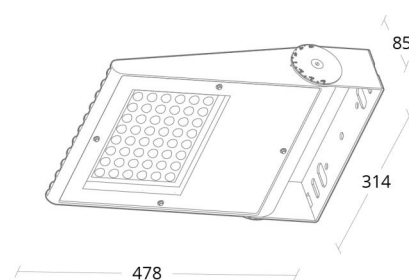

### Montering/anslutning

Montering: Interiör / Utomhus  
 Kabel: Kabel 3x1mm<sup>2</sup> 2m, H07RN-F  
 Projicerad yta mot vind: 0,1245m<sup>2</sup> - Max 16,2 kg

### Mått

Längd (mm) L: 478  
 Bredd (mm) W: 314  
 Höjd (mm) H: 85  
 Vikt (kg) brutto/netto: 9.9 / 8.7

### Förpackning

Förpackning mått (mm): 508 x 325 x 93

7 0 2 1 9 8 6 4 1 9 3 7 5