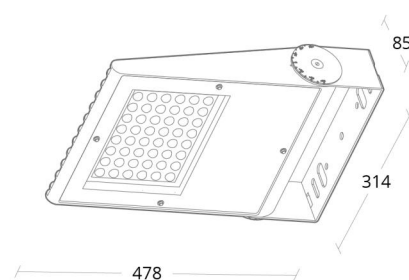

Drivdon/Dimming

Typ: Ej dimbar

Skydd

Isoleringsklass: Klass I

Material och finish

Material: Formgjuten aluminium
 Färg: Grafit
 Avskärmning material: Härdat glas

Montering/anslutning

Montering: Interiör / Utomhus
 Kabel: Kabel 3x1mm² 2m, H07RN-F
 Projicerad yta mot vind: 0,1245m² - Max 16,2 kg

Mått

Längd (mm) L: 478
 Bredd (mm) W: 314
 Höjd (mm) H: 85
 Vikt (kg) brutto/netto: 9.25 / 8.7

Förpackning

Förpackning mått (mm): 508 x 325 x 93

7 0 2 1 9 8 6 4 1 9 3 6 8