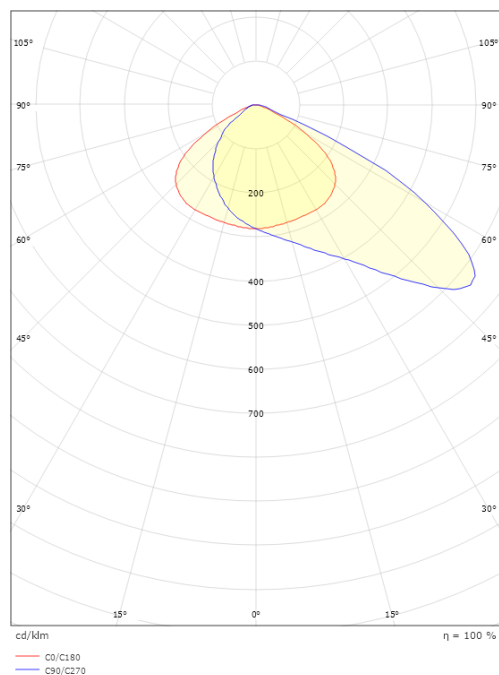

Langfoss Grafit 14810lm 4000K Ra>70 Ej dimbar

Enummer: 7768356
 EAN: 7021986419368
 SG nummer: 641936
 Ersätter: 641903

Elektrisk

Systemeffekt: 95W
 Spänning: 220-240V
 Max. armaturer per brytare: B10: 5, B16: 8, C10: 8, C16: 13

Mått

Längd (mm) L: 478
 Bredd (mm) W: 314
 Höjd (mm) H: 85
 Vikt (kg) brutto/netto: 9.25 / 8.7

Förpackning

Förpackning mått (mm): 508 x 325 x 93

7 0 2 1 9 8 6 4 1 9 3 6 8