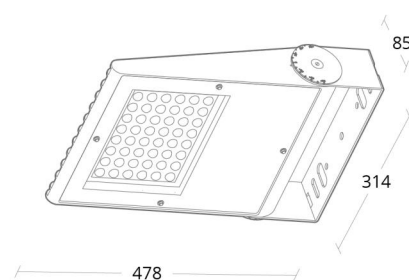

Belysningslösning

Ljuskälla: LED
Ljuskälla ingår: Ja
Lumen output: 14810lm
Armaturljusflöde: 156 lm/W
Färgtemperatur: 4000K
Färgtolkningsindex (CRI/Ra): Ra>70
MacAdams faktor: SDCM: 3
Brinntid: L90/B10>50.000
Ljusuttag: Asymmetrisk
Optik: Lins