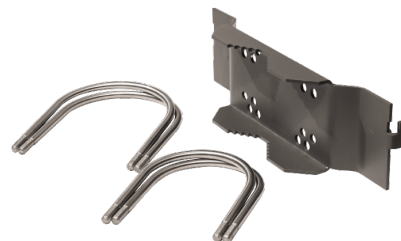

Langfoss

Langfoss Ø89/108 Grafit Stolpbeslag

Enummer: 7766215
EAN: 7021986419092
SG nummer: 641909

Material och finish

Färg: Grafit

Montering/anslutning

Montering: Interiör / Utomhus
Modul: Ø89/108

Mått

Längd (mm) L: 297
Bredd (mm) W: 87
Höjd (mm) H: 67
Vikt (kg) brutto/netto: 1.747 / 1.31

Förpackning

Förpackning mått (mm): 300 x 130 x 80

7 0 2 1 9 8 6 4 1 9 0 9 2