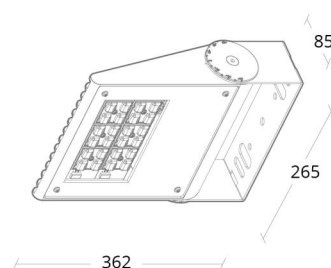

Drivdon/Dimming

Typ: Ej dimbar

Skydd

Isoleringsklass: Klass I

Material och finish

Material: Formgjuten aluminium
Färg: Grafit
Avskärmning material: Härdat glas

Montering/anslutning

Montering: Interiör / Utomhus
Kabel: Kabel 3x1mm² 2m, H07RN-F
Projicerad yta mot vind: 0,0756m² - Max 10,2 kg

Mått

Längd (mm) L: 362
Bredd (mm) W: 265
Höjd (mm) H: 85
Vikt (kg) brutto/netto: 6.3 / 5.7

Förpackning

Förpackning mått (mm): 395 x 280 x 100

7 0 2 1 9 8 6 4 1 9 3 9 9