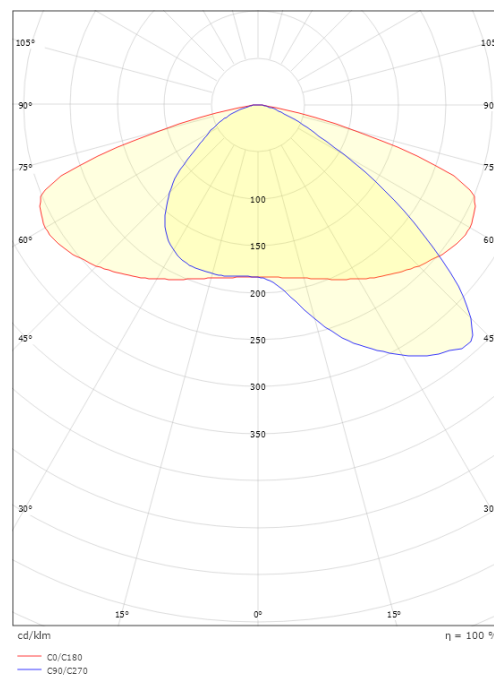

Mått

Längd (mm) L: 362
Bredd (mm) W: 265
Höjd (mm) H: 85
Vikt (kg) brutto/netto: 6.3 / 5.7

Förpackning

Förpackning mått (mm): 395 x 280 x 100

7 0 2 1 9 8 6 4 1 9 3 9 9