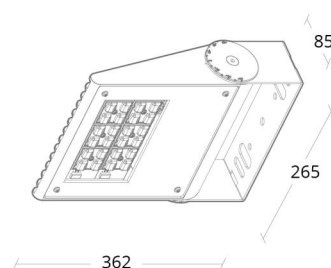

Drivdon/Dimming

Typ: Ej dimbar

Skydd

Isoleringsklass: Klass I

Material och finish

Material: Formgjuten aluminium
Färg: Grafit
Avskärmning material: Härdat glas

Montering/anslutning

Montering: Interiör / Utomhus
Kabel: Kabel 3x1mm² 2m, H07RN-F
Projicerad yta mot vind: 0,0756m² - Max 10,2 kg

Mått

Längd (mm) L: 362
Bredd (mm) W: 265
Höjd (mm) H: 85
Vikt (kg) brutto/netto: 6,55 / 5,7

Förpackning

Förpackning mått (mm): 395 x 280 x 100

7 0 2 1 9 8 6 4 1 9 3 8 2