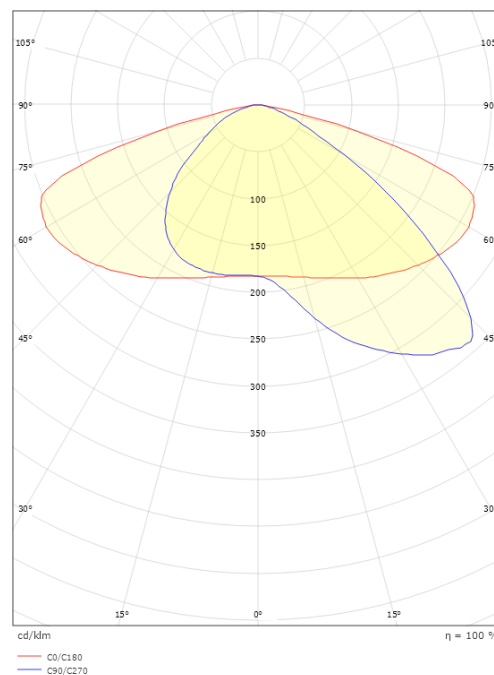

Mått

Längd (mm) L: 362
Bredd (mm) W: 265
Höjd (mm) H: 85
Vikt (kg) brutto/netto: 6,55 / 5,7

Förpackning

Förpackning mått (mm): 395 x 280 x 100

7 0 2 1 9 8 6 4 1 9 3 8 2