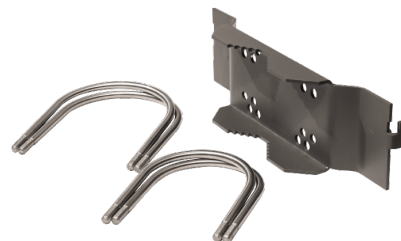

Langfoss Mini

Langfoss Mini Ø89/108 Grafit Stolpbeslag

Enummer: 7766554
EAN: 7021986419191
SG nummer: 641919

Material och finish

Färg: Grafit

Montering/anslutning

Montering: Interiör / Utomhus
Modul: Ø89/108

Mått

Längd (mm) L: 67
Bredd (mm) W: 249
Höjd (mm) H: 89
Vikt (kg) brutto/netto: 1.603 / 1.456

Förpackning

Förpackning mått (mm): 255 x 130 x 80

7 0 2 1 9 8 6 4 1 9 1 9 1