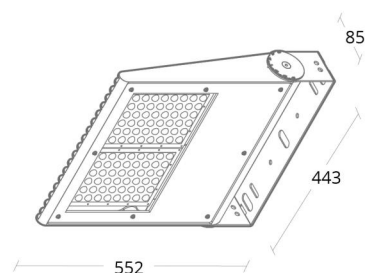

Drivdon/Dimming

Typ: Ej dimbar

Skydd

Isoleringsklass: Klass I

Material och finish

Material: Formgjuten aluminium
Färg: Grafit
Avskärmning material: Härdat glas

Montering/anslutning

Montering: Interiör / Utomhus
Kabel: Kabel 3x1mm² 2m, H07RN-F
Projicerad yta mot vind: 0,2098m² - Max 50 kg

Mått

Längd (mm) L: 552
Bredd (mm) W: 443
Höjd (mm) H: 85
Vikt (kg) brutto/netto: 16 / 13

Förpackning

Förpackning mått (mm): 580 x 475 x 120

7 0 2 1 9 8 6 4 1 9 4 5 0