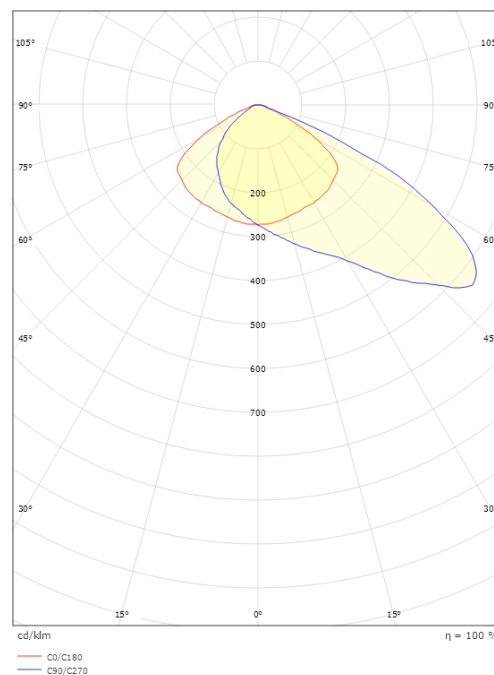

Langfoss Maxi

Langfoss Maxi Grafit 40350lm 4000K Ra>70 Ej dimbar

Enummer: 7768388
EAN: 7021986419450
SG nummer: 641945
Ersätter: 641923

Elektrisk

Systemeffekt: 267W
Spänning: 220-240V
Frekvens (Hz): 50/60Hz
Max. armaturer per brytare: B10: 1, B16: 2, C10: 2, C16: 3

Mått

Längd (mm) L: 552
Bredd (mm) W: 443
Höjd (mm) H: 85
Vikt (kg) brutto/netto: 16 / 13

Förpackning

Förpackning mått (mm): 580 x 475 x 120

7 0 2 1 9 8 6 4 1 9 4 5 0