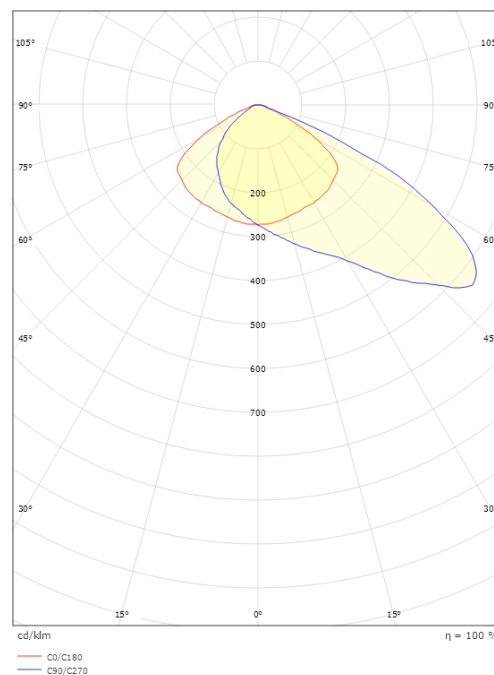

Langfoss Maxi

Langfoss Maxi Grafit 40350lm 4000K Ra>70 Ej dimbar

Enummer: 7768388
EAN: 7021986419450
SG nummer: 641945
Ersätter: 641923

Elektrisk

Systemeffekt: 267W
Spänning: 220-240V
Frekvens (Hz): 50/60Hz
Max. armaturer per brytare: B10: 1, B16: 2, C10: 2, C16: 3

Belysningslösning

Ljuskälla: LED
Ljuskälla ingår: Ja
Lumen output: 40350lm
Armaturljusflöde: 151 lm/W
Färgtemperatur: 4000K
Färgtolkningsindex (CRI/Ra): Ra>70
MacAdams faktor: SDCM: 3
Brinntid: L80/B50>100.000
Brinntid: L90/B50>50.000
Ljusuttag: Asymmetrisk
Optik: Lins

Drivdon/Dimming

Typ: Ej dimbar

Skydd

Isoleringsklass: Klass I
IK Klasse: IK08
IP Klasse: IP66
Integrerat överspänningsskydd: 5/10 kV

Material och finish

Material: Formgjuten aluminium
Färg: Grafit
Avskärmning material: Härdat glas

Montering/anslutning

Montering: Interiör / Utomhus
Kabel: Kabel 3x1mm² 2m, H07RN-F
Projicerad yta mot vind: 0,2098m² - Max 50 kg

Mått

Längd (mm) L: 552
Bredd (mm) W: 443
Höjd (mm) H: 85
Vikt (kg) brutto/netto: 16 / 13

Förpackning

Förpackning mått (mm): 508 x 475 x 120

7 0 2 1 9 8 6 4 1 9 4 5 0