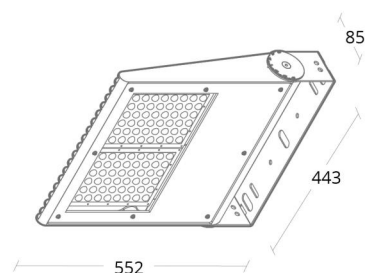

Langfoss Maxi

Langfoss Maxi Grafit 40350lm 4000K Ra>70 Ej dimbar

Enummer: 7768388
EAN: 7021986419450
SG nummer: 641945
Ersätter: 641923

Elektrisk

Systemeffekt: 267W
Spänning: 220-240V
Frekvens (Hz): 50/60Hz
Max. armaturer per brytare: B10: 1, B16: 2, C10: 2, C16: 3

Belysningslösning

Ljuskälla: LED
Ljuskälla ingår: Ja
Lumen output: 40350lm
Armaturljusflöde: 151 lm/W
Färgtemperatur: 4000K
Färgtolkningsindex (CRI/Ra): Ra>70
MacAdams faktor: SDCM: 3
Brinntid: L80/B50>100.000
Brinntid: L90/B50>50.000
Ljusuttag: Asymmetrisk
Optik: Lins

Drivdon/Dimming

Typ: Ej dimbar

Skydd

Isoleringsklass: Klass I
IK Klasse: IK08
IP Klasse: IP66
Integrerat överspänningsskydd: 5/10 kV

Material och finish

Material: Formgjuten aluminium
Färg: Grafit
Avskärmning material: Härdat glas

Montering/anslutning

Montering: Interiör / Utomhus
Kabel: Kabel 3x1mm² 2m, H07RN-F
Projicerad yta mot vind: 0,2098m² - Max 50 kg

Mått

Längd (mm) L: 552
Bredd (mm) W: 443
Höjd (mm) H: 85
Vikt (kg) brutto/netto: 16 / 13

Förpackning

Förpackning mått (mm): 508 x 475 x 120

7 0 2 1 9 8 6 4 1 9 4 5 0