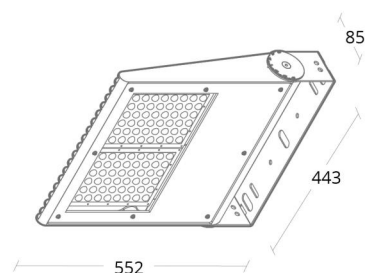

Montering/anslutning

Montering: Interiör / Utomhus
Kabel: Kabel 3x1mm² 2m, H07RN-F
Projicerad yta mot vind: 0,2098m² - Max 50 kg

Mått

Längd (mm) L: 552
Bredd (mm) W: 443
Höjd (mm) H: 85
Vikt (kg) brutto/netto: 16 / 13

Förpackning

Förpackning mått (mm): 508 x 475 x 120

7 0 2 1 9 8 6 4 1 9 4 5 0