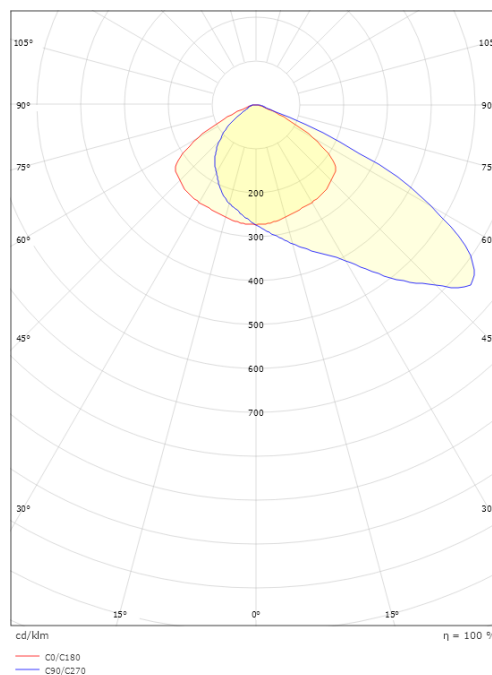

Langfoss Maxi

Langfoss Maxi Grafit 40350lm 4000K Ra>70 Ej dimbar

Enummer: 7768388
EAN: 7021986419450
SG nummer: 641945
Ersätter: 641923

Elektrisk

Systemeffekt: 267W
Spänning: 220-240V
Frekvens (Hz): 50/60Hz
Max. armaturer per brytare: B10: 1, B16: 2, C10: 2, C16: 3

Mått

Längd (mm) L: 552
Bredd (mm) W: 443
Höjd (mm) H: 85
Vikt (kg) brutto/netto: 16 / 13

Förpackning

Förpackning mått (mm): 508 x 475 x 120

7 0 2 1 9 8 6 4 1 9 4 5 0