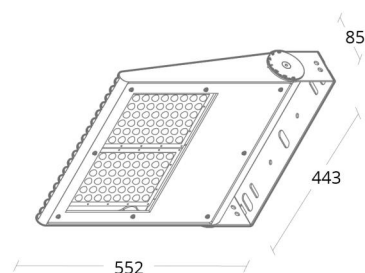

Material: Formgjuten aluminium
Färg: Grafit
Avskärmning material: Härdat glas

Montering/anslutning

Montering: Interiör / Utomhus
Kabel: Kabel 3x1mm² 2m, H07RN-F
Projicerad yta mot vind: 0,2098m² - Max 50 kg

Mått

Längd (mm) L: 552
Bredd (mm) W: 443
Höjd (mm) H: 85
Vikt (kg) brutto/netto: 14.1 / 13

Förpackning

Förpackning mått (mm): 580 x 475 x 120

7 0 2 1 9 8 6 4 1 9 4 3 6