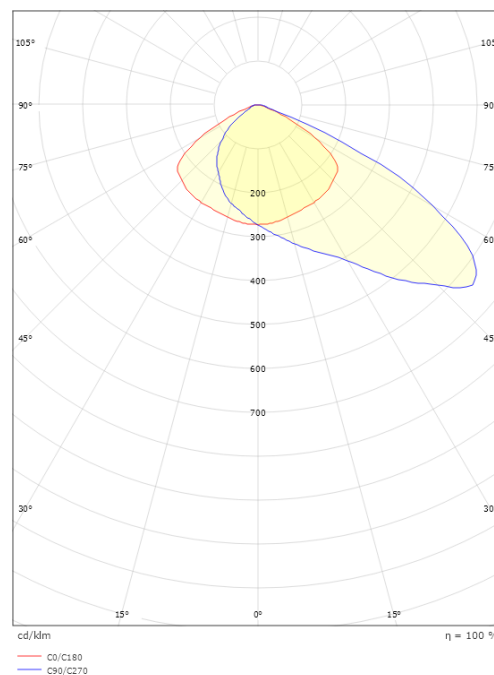

Langfoss Maxi

Langfoss Maxi Grafit 27060lm 4000K Ra>70 Ej dimbar

Enummer: 7768376
EAN: 7021986419436
SG nummer: 641943
Ersätter: 641921

Elektrisk

Systemeffekt: 171W
Spänning: 220-240V
Frekvens (Hz): 50/60Hz
Max. armaturer per brytare: B10: 5, B16: 7, C10: 7, C16: 12

Belysningslösning

Ljuskälla: LED
Lumen output: 27060lm
Armaturljusflöde: 158 lm/W
Färgtemperatur: 4000K
Färgtolkningsindex (CRI/Ra): Ra>70
MacAdams faktor: SDCM: 3
Brinntid: L90/B50>50.000
Ljusuttag: Asymmetrisk
Optik: Lins

Drivdon/Dimming

Typ: Ej dimbar

Skydd

Isoleringsklass: Klass I
IK Klasse: IK08
IP Klasse: IP66
Integrerat överspänningsskydd: 6/6 kV

Energi och godkännanden

Innehåller en ljuskälla med energiklass: C

Material och finish

Material: Formgjuten aluminium
Färg: Grafit
Avskärmning material: Härdat glas

Montering/anslutning

Montering: Interiör / Utomhus
Kabel: Kabel 3x1mm² 2m, H07RN-F
Projicerad yta mot vind: 0,2098m² - Max 50 kg

Mått

Längd (mm) L: 552
Bredd (mm) W: 443
Höjd (mm) H: 85
Vikt (kg) brutto/netto: 14.1 / 13

Förpackning

Förpackning mått (mm): 580 x 475 x 120

7 0 2 1 9 8 6 4 1 9 4 3 6