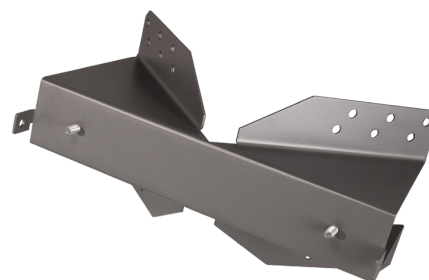

Langfoss Maxi

Langfoss Maxi Grafit Hörnfäste

Enummer: 7766803
EAN: 7021986419245
SG nummer: 641924

Elektrisk

Frekvens (Hz): 50/60Hz

Material och finish

Färg: Grafit

Montering/anslutning

Montering: Interiör / Utomhus

Mått

Längd (mm) L: 427

Bredd (mm) W: 238

Höjd (mm) H: 204

Vikt (kg) brutto/netto: 4.87 / 4

Förpackning

Förpackning mått (mm): 440 x 226 x 257