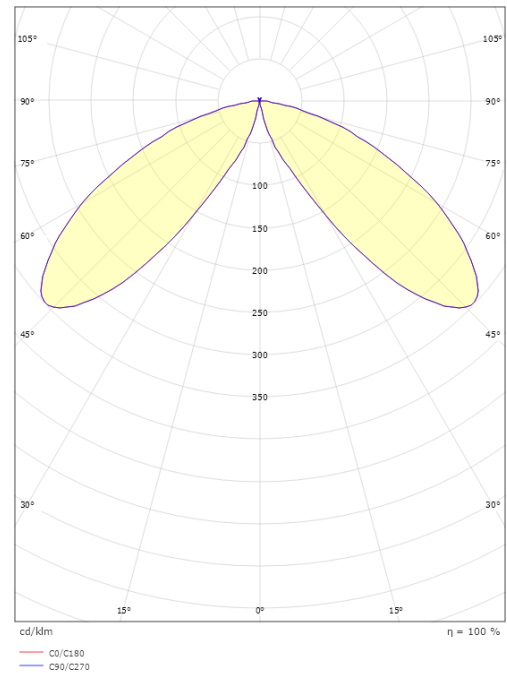

Montering/anslutning

Montering: Utomhus

Mått

Höjd (mm) H: 1010
 Diameter (mm) D: 200
 Vikt (kg) brutto/netto: 10.75 / 8.7

Förpackning

Förpackning mått (mm): 1030 x 215 x 215

7 0 2 1 9 8 6 2 3 8 0 0 6