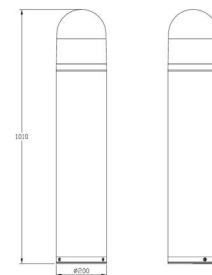

Montering/anslutning

Montering: Utomhus

Mått

Höjd (mm) H: 1010
 Diameter (mm) D: 200
 Vikt (kg) brutto/netto: 10.75 / 8.7

Förpackning

Förpackning mått (mm): 1030 x 215 x 215

7 0 2 1 9 8 6 2 3 8 0 0 6