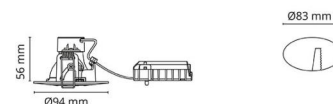

Material: Aluminium
Färg: Matt vit (RAL 9003)

Montering/anslutning

Montering: Infälld, Interiör
Anslutning: Skruvlös kopplingsplint

Mått

Höjd (mm) H: 58
Diameter (mm) D: 94
Håldiameter (mm): 83
Inbyggnadshöjd (mm): 56
Avstånd till brännbart material (mm): 10mm
Vikt (kg) brutto/netto: 0.348 / 0.29

Förpackning

Förpackning mått (mm): 110 x 110 x 80

7 0 2 1 9 8 9 1 2 1 7 0 1