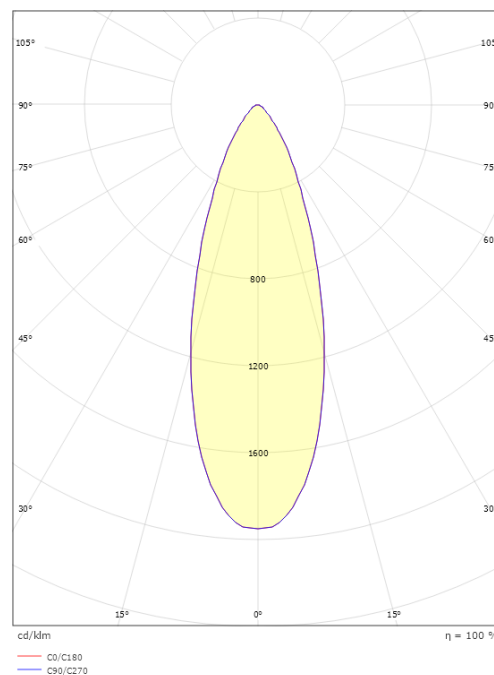

Material: Aluminium
Färg: Matt vit (RAL 9003)

Montering/anslutning

Montering: Infälld, Interiör
Anslutning: Skruvlös kopplingsplint

Mått

Höjd (mm) H: 58
Diameter (mm) D: 94
Håldiameter (mm): 83
Inbyggnadshöjd (mm): 56
Avstånd till brännbart material (mm): 10mm
Vikt (kg) brutto/netto: 0.348 / 0.29

Förpackning

Förpackning mått (mm): 110 x 110 x 80

7 0 2 1 9 8 9 1 2 1 7 0 1