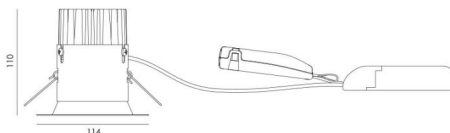

Material: Aluminium
Färg: Grafit
Avskärmning material: Härdat glas

Montering/anslutning

Montering: Infälld, Interiör / Utomhus
Anslutning: Skruvlös kopplingsplint

Mått

Höjd (mm) H: 112
Diameter (mm) D: 114
Håldiameter (mm): 83
Inbyggnadshöjd (mm): 110
Avstånd till brännbart material (mm): 100mm
Vikt (kg) brutto/netto: 0.906 / 0.9

Förpackning

Förpackning mått (mm): 114 x 114 x 110

7 0 2 1 9 8 9 2 3 9 9 4