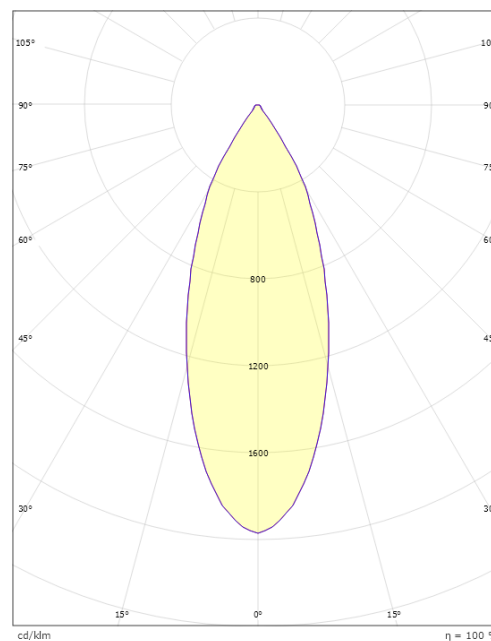

Jupiter Pro

Jupiter Pro Grafit 40° 1260lm 2700K Ra>90 Bakkantsdimmer

Enummer: 7470429
EAN: 7021989239994
SG nummer: 923999

Elektrisk

Watt: 15W
Systemeffekt: 18W
Spänning: 220-240V
Max. armaturer per brytare: B10: 19, B16: 30, C10: 31, C16: 51

Material: Aluminium
Färg: Grafit
Avskärmning material: Härdat glas

Montering/anslutning

Montering: Infälld, Interiör / Utomhus
Anslutning: Skruvlös kopplingsplint

Mått

Höjd (mm) H: 112
Diameter (mm) D: 114
Håldiameter (mm): 83
Inbyggnadshöjd (mm): 110
Avstånd till brännbart material (mm): 100mm
Vikt (kg) brutto/netto: 0.906 / 0.9

Förpackning

Förpackning mått (mm): 114 x 114 x 110

7 0 2 1 9 8 9 2 3 9 9 4