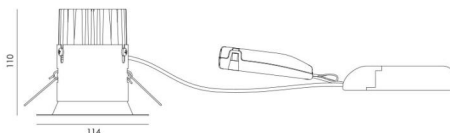

Material: Aluminium
Färg: Matt vit (RAL 9003)
Avskärmning material: Härdat glas

Montering/anslutning

Montering: Infälld, Interiör / Utomhus
Modul: 1500
Anslutning: Skruvlös kopplingsplint

Mått

Höjd (mm) H: 112
Diameter (mm) D: 114
Håldiameter (mm): 83
Inbyggnadshöjd (mm): 110
Avstånd till brännbart material (mm): 100mm
Vikt (kg) brutto/netto: 1.08 / 0.9

Förpackning

Förpackning mått (mm): 140 x 140 x 140

7 0 2 1 9 8 9 1 2 9 9 8