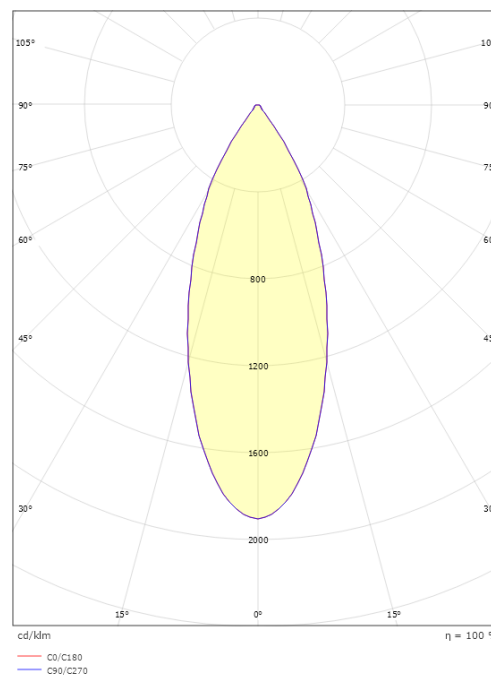

Material: Aluminium
Färg: Matt vit (RAL 9003)
Avskärmning material: Härdat glas

Montering/anslutning

Montering: Infälld, Interiör / Utomhus
Modul: 1500
Anslutning: Skruvlös kopplingsplint

Mått

Höjd (mm) H: 112
Diameter (mm) D: 114
Håldiameter (mm): 83
Inbyggnadshöjd (mm): 110
Avstånd till brännbart material (mm): 100mm
Vikt (kg) brutto/netto: 1.08 / 0.9

Förpackning

Förpackning mått (mm): 140 x 140 x 140

7 0 2 1 9 8 9 1 2 9 9 8