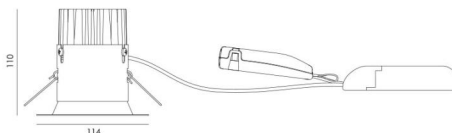

Förpackning

Förpackning mått (mm): 830 x 120 x 130