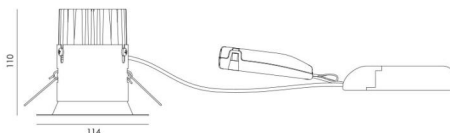

Material och finish

Material: Aluminium
Färg: Grafit
Avskärmning material: Härdat glas

Montering/anslutning

Montering: Infälld, Interiör / Utomhus
Modul: 2200
Anslutning: Skruvlös kopplingsplint

Mått

Höjd (mm) H: 112
Diameter (mm) D: 114
Håldiameter (mm): 83
Inbyggnadshöjd (mm): 110
Avstånd till brännbart material (mm): 100mm
Vikt (kg) brutto/netto: 1.08 / 0.9

Förpackning

Förpackning mått (mm): 830 x 120 x 130

7 0 2 1 9 8 9 4 0 4 4 1 5