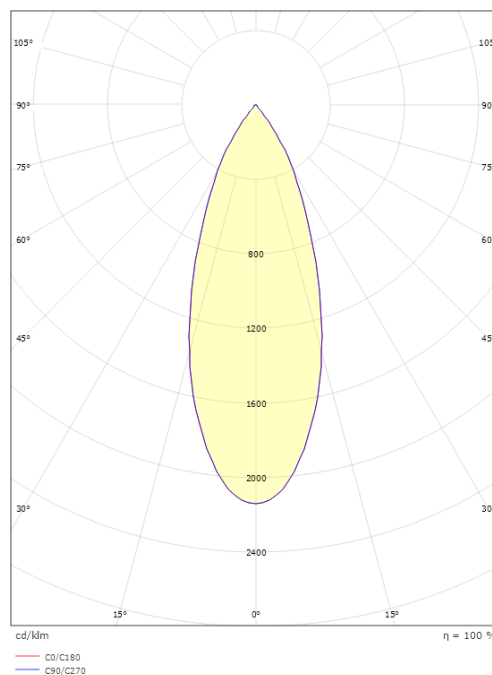

Förpackning

Förpackning mått (mm): 830 x 120 x 130