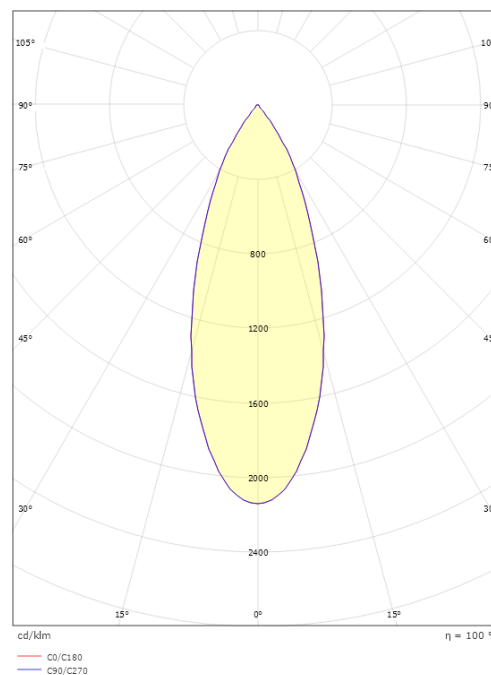

Jupiter Pro

Jupiter Pro 2200 Grafit 40° 2200lm 4000K Ra>90 Bakkantsdimmer

Enummer: 7465801
EAN: 7021989404415
SG nummer: 940441

Elektrisk

Systemeffekt: 22W
Spänning: 220-240V
Max. armaturer per brytare: B10: 19, B16: 30, C10: 31, C16: 51

Material och finish

Material: Aluminium
Färg: Grafit
Avskärmning material: Härdat glas

Montering/anslutning

Montering: Infälld, Interiör / Utomhus
Modul: 2200
Anslutning: Skruvlös kopplingsplint

Mått

Höjd (mm) H: 112
Diameter (mm) D: 114
Håldiameter (mm): 83
Inbyggnadshöjd (mm): 110
Avstånd till brännbart material (mm): 100mm
Vikt (kg) brutto/netto: 1.08 / 0.9

Förpackning

Förpackning mått (mm): 830 x 120 x 130

7 0 2 1 9 8 9 4 0 4 4 1 5