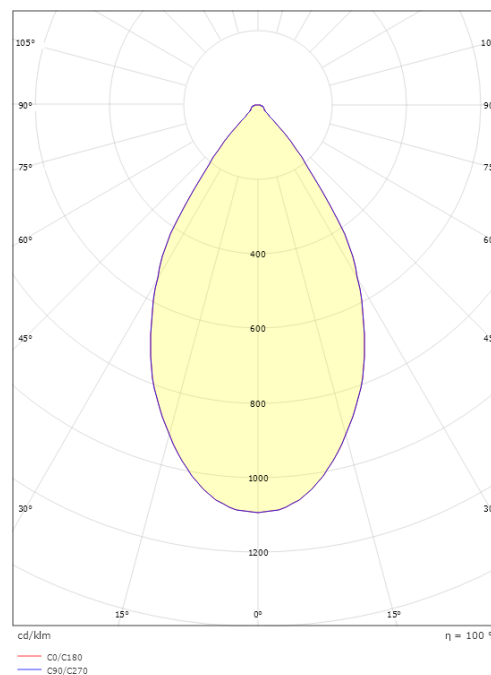

Förpackning

Förpackning mått (mm): 142 x 142 x 140