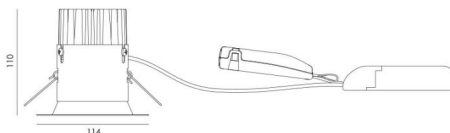

Förpackning

Förpackning mått (mm): 142 x 142 x 140