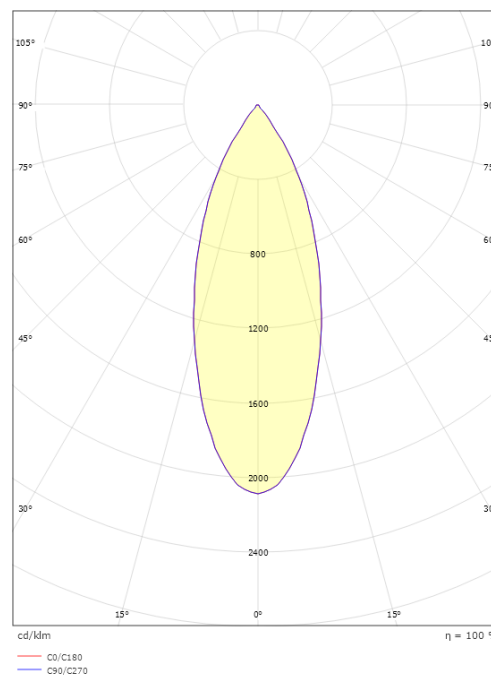

Jupiter Pro

Jupiter Pro 2200 Grafit 40° 2070lm 3000K Ra>90 Bakkantsdimmer

Enummer: 7463879
EAN: 7021989403418
SG nummer: 940341

Elektrisk

Systemeffekt: 22W
Spänning: 220-240V
Max. armaturer per brytare: B10: 19, B16: 30, C10: 31, C16: 51

Material och finish

Material: Aluminium
Färg: Grafit
Avskärmning material: Härdat glas

Montering/anslutning

Montering: Infälld, Interiör / Utomhus
Modul: 2200
Anslutning: Skruvlös kopplingsplint

Mått

Höjd (mm) H: 112
Diameter (mm) D: 114
Håldiameter (mm): 83
Inbyggnadshöjd (mm): 110
Avstånd till brännbart material (mm): 100mm
Vikt (kg) brutto/netto: 1.08 / 0.9

Förpackning

Förpackning mått (mm): 830 x 120 x 130

7 0 2 1 9 8 9 4 0 3 4 1 8