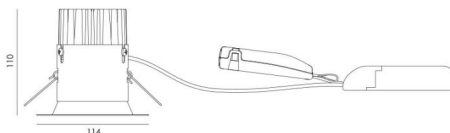

Material och finish

Material: Aluminium
Färg: Grafit
Avskärmning material: Härdat glas

Montering/anslutning

Montering: Infälld, Interiör / Utomhus
Modul: 2200
Anslutning: Skruvlös kopplingsplint

Mått

Höjd (mm) H: 112
Diameter (mm) D: 114
Håldiameter (mm): 83
Inbyggnadshöjd (mm): 110
Avstånd till brännbart material (mm): 100mm
Vikt (kg) brutto/netto: 1.08 / 0.9

Förpackning

Förpackning mått (mm): 830 x 120 x 130

7 0 2 1 9 8 9 4 0 3 4 1 8