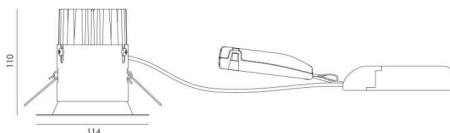

Material och finish

Material: Aluminium
Färg: Matt vit (RAL 9003)
Avskärmning material: Härdat glas

Montering/anslutning

Montering: Infälld, Interiör / Utomhus
Modul: 2200
Anslutning: Skruvlös kopplingsplint

Mått

Höjd (mm) H: 112
Diameter (mm) D: 114
Håldiameter (mm): 83
Inbyggnadshöjd (mm): 110
Avstånd till brännbart material (mm): 100mm
Vikt (kg) brutto/netto: 1.08 / 0.9

Förpackning

Förpackning mått (mm): 830 x 120 x 130