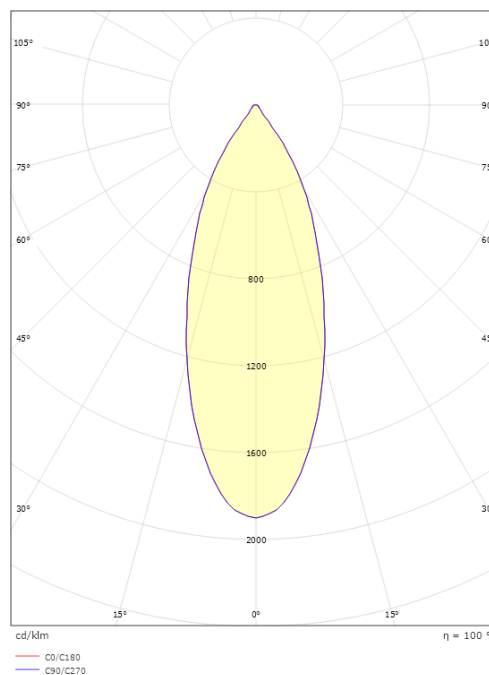

Mått

Höjd (mm) H: 112
Diameter (mm) D: 114
Håldiameter (mm): 83
Inbyggnadshöjd (mm): 110
Avstånd till brännbart material (mm): 100mm
Vikt (kg) brutto/netto: 1.08 / 0.9

Förpackning

Förpackning mått (mm): 830 x 120 x 130