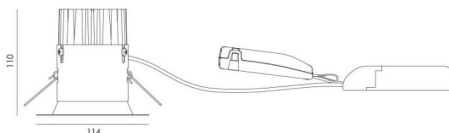

Material och finish

Material: Aluminium
Färg: Matt vit (RAL 9003)
Avskärmning material: Härdat glas

Montering/anslutning

Montering: Infälld, Interiör / Utomhus
Modul: 2200
Anslutning: Skruvlös kopplingsplint

Mått

Höjd (mm) H: 112
Diameter (mm) D: 114
Håldiameter (mm): 83
Inbyggnadshöjd (mm): 110
Avstånd till brännbart material (mm): 100mm
Vikt (kg) brutto/netto: 1.08 / 0.9

Förpackning

Förpackning mått (mm): 830 x 120 x 130