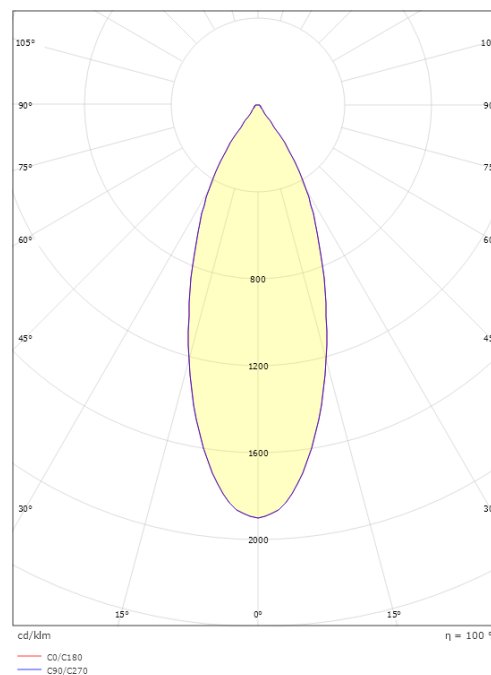

Mått

Höjd (mm) H: 112
Diameter (mm) D: 114
Håldiameter (mm): 83
Inbyggnadshöjd (mm): 110
Avstånd till brännbart material (mm): 100mm
Vikt (kg) brutto/netto: 1.08 / 0.9

Förpackning

Förpackning mått (mm): 830 x 120 x 130