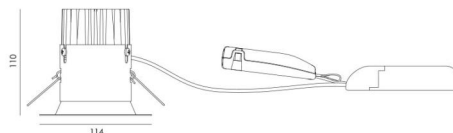

Förpackning

Förpackning mått (mm): 830 x 120 x 130