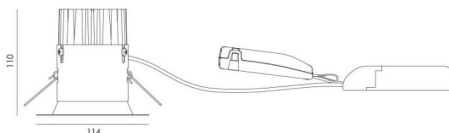

Material: Aluminium
Färg: Matt vit (RAL 9003)
Avskärmning material: Härdat glas

Montering/anslutning

Montering: Infälld, Interiör / Utomhus
Modul: 2200
Anslutning: 5 pol Linect / skruvlös kopplingsplint

Mått

Höjd (mm) H: 112
Diameter (mm) D: 114
Håldiameter (mm): 83
Inbyggnadshöjd (mm): 110
Avstånd till brännbart material (mm): 100mm
Vikt (kg) brutto/netto: 1.08 / 0.9

Förpackning

Förpackning mått (mm): 830 x 120 x 130