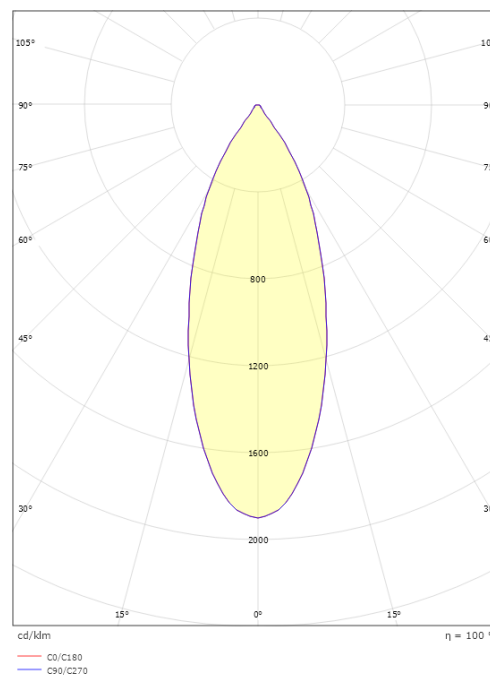

Jupiter Pro

Jupiter Pro 2200 Vit 40° 2230lm 3000K Ra>90 DALI / Push Dim

Enummer: 7463873
EAN: 7021989403104
SG nummer: 940310

Elektrisk

Systemeffekt: 22W
Spänning: 220-240V
Max. armaturer per brytare: B10: 35, B16: 57, C10: 58, C16: 95

Mått

Höjd (mm) H: 112
Diameter (mm) D: 114
Håldiameter (mm): 83
Inbyggnadshöjd (mm): 110
Avstånd till brännbart material (mm): 100mm
Vikt (kg) brutto/netto: 1.08 / 0.9

Förpackning

Förpackning mått (mm): 830 x 120 x 130