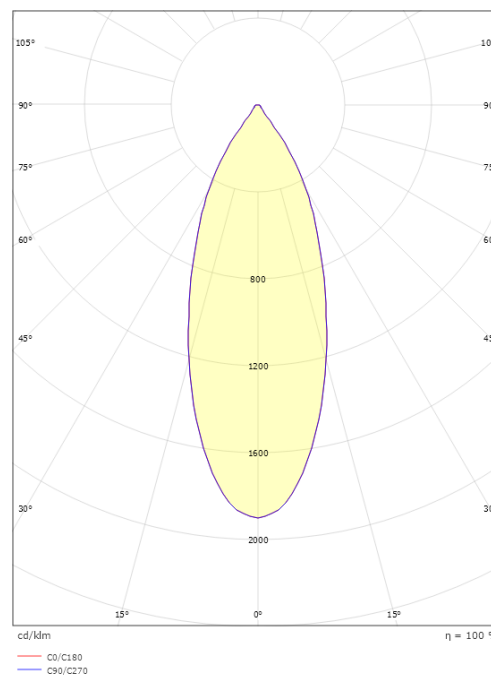

Jupiter Pro

Jupiter Pro 2200 Vit 40° 2230lm 3000K Ra>90 DALI-2 / Push Dim

Enummer: 7463873
EAN: 7021989403104
SG nummer: 940310

Elektrisk

Systemeffekt: 22W
Spänning: 220-240V
Max. armaturer per brytare: B10: 35, B16: 57, C10: 58, C16: 95

Belysningslösning

Ljuskälla: LED
Lumen output: 2230lm
Armaturljusflöde: 101 lm/W
Färgtemperatur: 3000K
Färgtolkningsindex (CRI/Ra): Ra>90
MacAdams faktor: SDCM: 2
Brinntid: L90/B10>100.000
Ljusuttag: Direkt
Optik: Reflektor
Ljusspridning: 40°
UGR: UGR<22

Drivdon/Dimming

Typ: DALI-2 / Push Dim

Skydd

Isoleringsklass: Klass II SELV
IP Klasse: IP65

Energi och godkännanden

Innehåller en ljuskälla med energiklass: E
Breeam: Uppfyller Hea 01 för flimmerfritt ljus

Material och finish

Material: Aluminium
Färg: Matt vit (RAL 9003)
Avskärmning material: Härdat glas

Montering/anslutning

Montering: Infälld, Interiör / Utomhus
Modul: 2200
Anslutning: 5 pol Linect / skruvlös kopplingsplint

Mått

Höjd (mm) H: 112
Diameter (mm) D: 114
Håldiameter (mm): 83
Inbyggnadshöjd (mm): 110
Avstånd till brännbart material (mm): 100mm
Vikt (kg) brutto/netto: 1.08 / 0.9

Förpackning

Förpackning mått (mm): 830 x 120 x 130

7 0 2 1 9 8 9 4 0 3 1 0 4