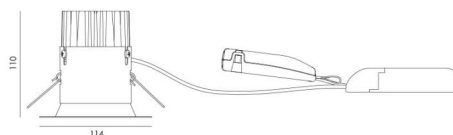

Material och finish

Material: Aluminium
Färg: Matt vit (RAL 9003)
Avskärmning material: Härdat glas

Montering/anslutning

Montering: Infälld, Interiör / Utomhus
Modul: 2200
Anslutning: Skruvlös kopplingsplint

Mått

Höjd (mm) H: 112
Diameter (mm) D: 114
Håldiameter (mm): 83
Inbyggnadshöjd (mm): 110
Avstånd till brännbart material (mm): 100mm
Vikt (kg) brutto/netto: 1.08 / 0.9

Förpackning

Förpackning mått (mm): 830 x 120 x 130