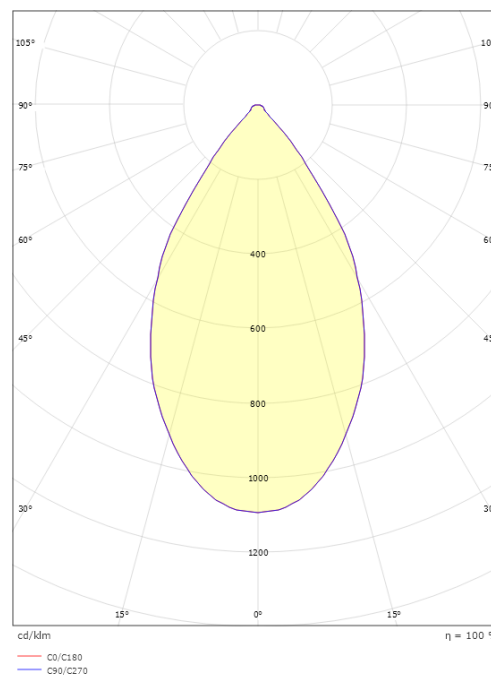

Mått

Höjd (mm) H: 112
Diameter (mm) D: 114
Håldiameter (mm): 83
Inbyggnadshöjd (mm): 110
Avstånd till brännbart material (mm): 100mm
Vikt (kg) brutto/netto: 1.08 / 0.9

Förpackning

Förpackning mått (mm): 830 x 120 x 130