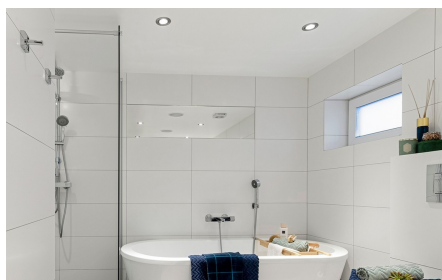

Produkt- och miljöbilder