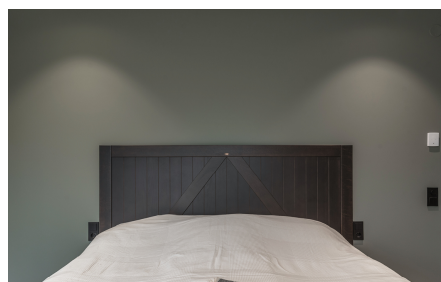

Junistar Sun IsoSafe är en downlight med avancerad ljus teknik som är mycket lik solens ljusspektrum. Det innebär att den innehåller mindre mängd blått ljus, med hög färgåtergivning, även i den röda delen av spektrumet. Därför är Junistar Sun IsoSafe rätt val om du behöver ett ljus som är så naturligt som möjligt. Ställbar med 30° steglös lutning i alla riktningar. Levereras komplett med dimbar driver, snabbplint för vidarekoppling med automatisk dragavlastning för kabel eller flexslang. Kan monteras direkt mot isolering.

Produkt- och miljöbilder

Artikel		Skydd	Styrutrustning	Montering/anslutning	Mått
2700K					
	<p>7474687</p> <p>Junistar Sun Vit IsoSafe 570lm</p> <p>2700K Ra>95 Bakkantsdimmer</p> <p>7.5W LED</p> <p>76 lm/W SDCM:2</p> <p>L90/B10>100.000</p> <p>Ljusspridning: 42°, Direkt, Reflektor</p>	<p>Klass II SELV</p> <p>IP44/IP20</p>	<p>Bakkantsdimmer</p>	<p>Infälld, Interiör</p> <p>Skruvlös kopplingsplint</p>	<p>Ø94 x H56</p>